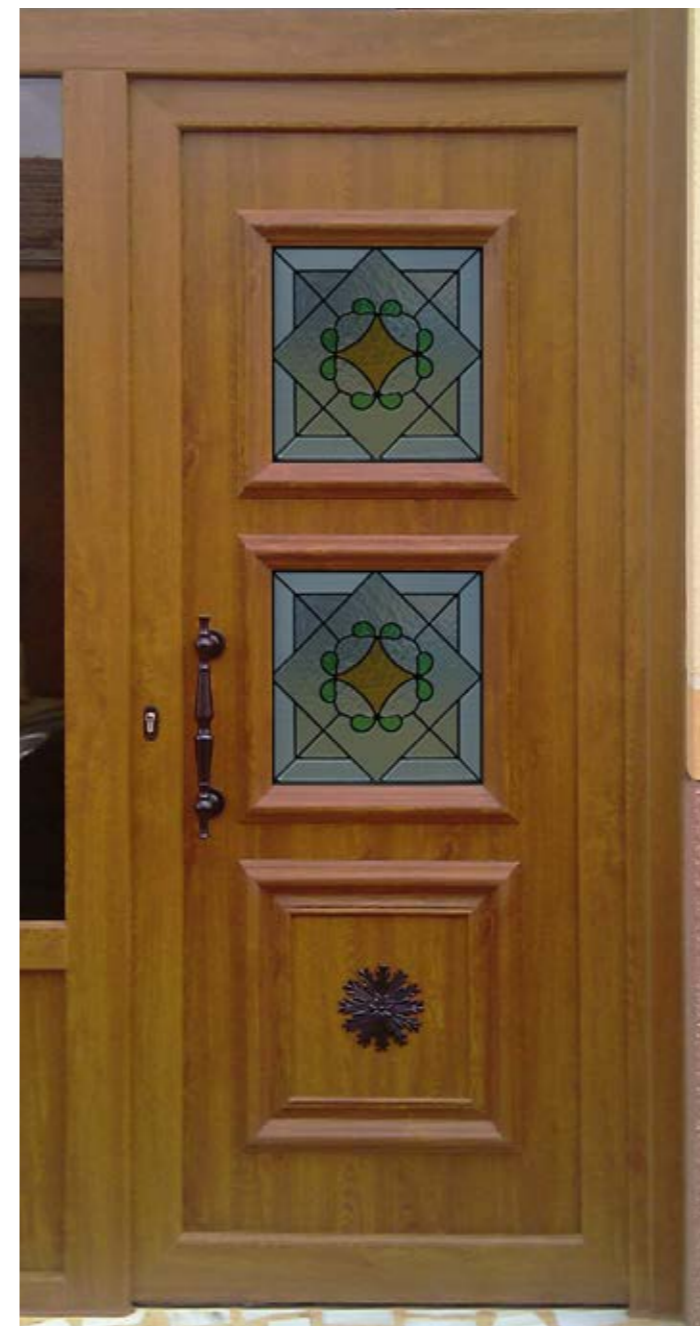

# COLECCIÓN ANTIGA RÚSTICA

Esta colección se presenta como la opción más tradicional; ideal para quien busca aunar tradición y tecnología.

Con modelos de aspecto compacto y decorativo, a través de molduras superpuestas y rejas en forja, es la solución más rústica y que persigue el resultado más natural.

# RÚSTICA 1

REJA DESPLAZADA  
1690 x 570

REJA INTERIOR  
CUADRO

1V. VITRAL  
COLOR

1V. VITRAL  
COLOR

# RÚSTICA 2

2V. VITRAL COLOR  
1600 x 490

REJA INTERIOR  
CUADRO

REJA  
DESPLAZADA

REJA  
DESPLAZADA

# RÚSTICA 3

**REJA DESPLAZADA**  
FIJO REJA DESPLAZADA  
1780 x 570

**FIJO:**  
1780 x 270

**1V. VITRAL INCOLORO**

**REJA INTERIOR CUADRO**

REJA DESPLAZADA

1V. VITRAL INCOLORO