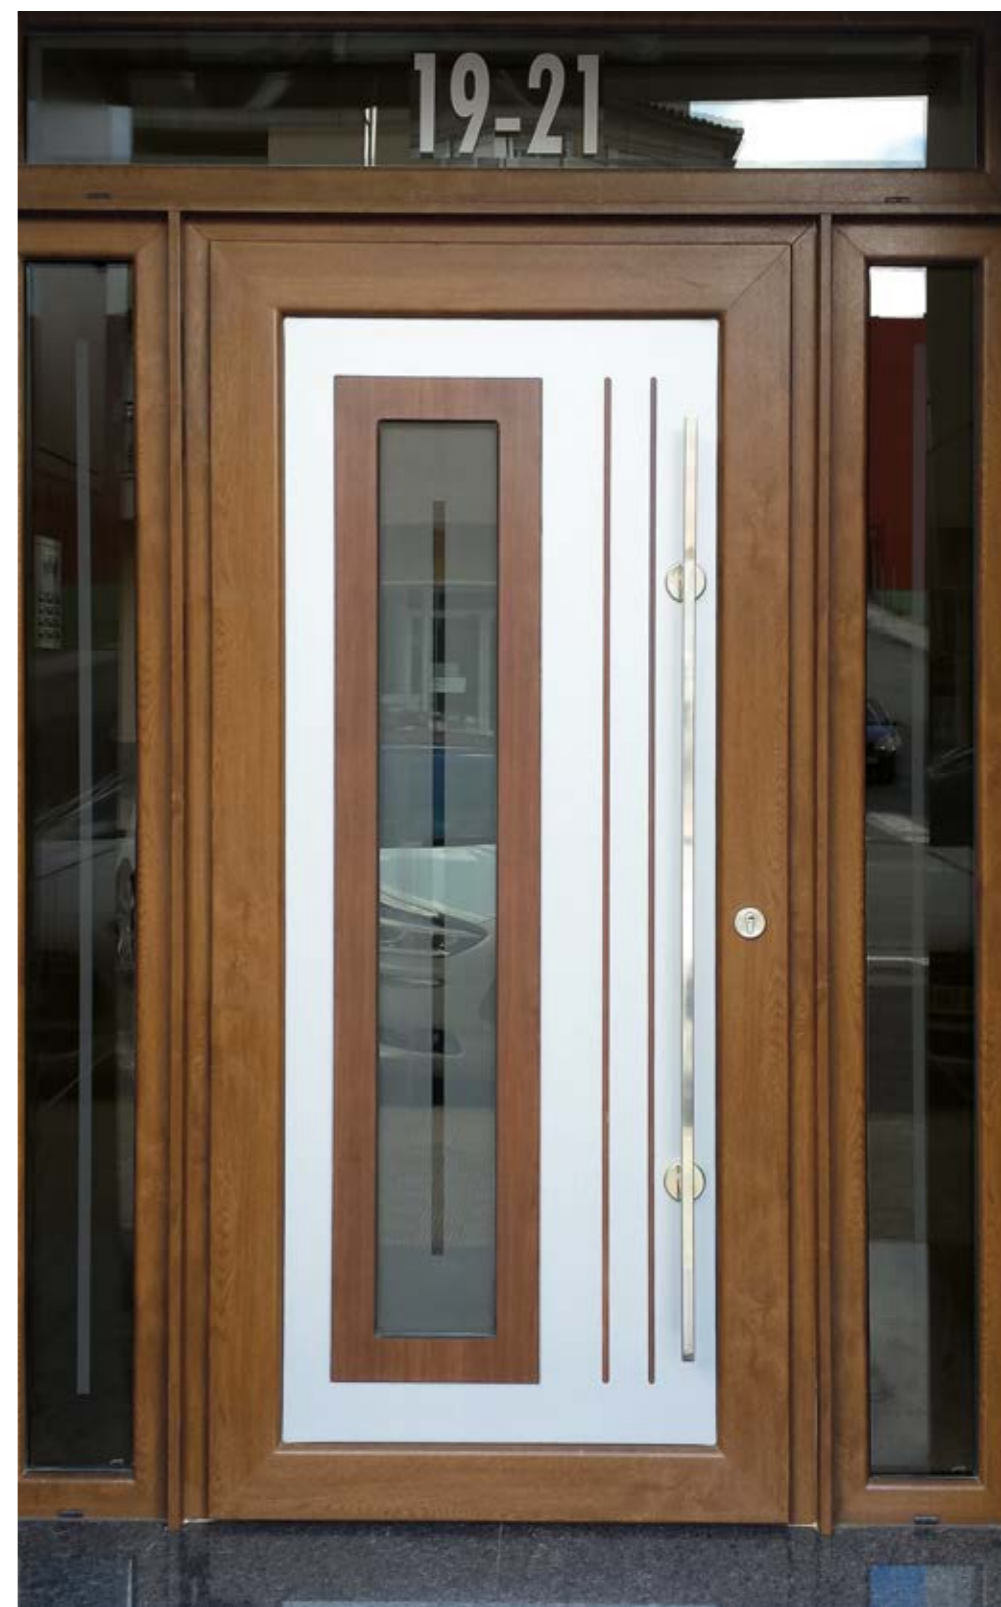

MILO

1V. MATE TRANSPARENTE

1640 x 525

DETALLE: LACADO
NOGAL