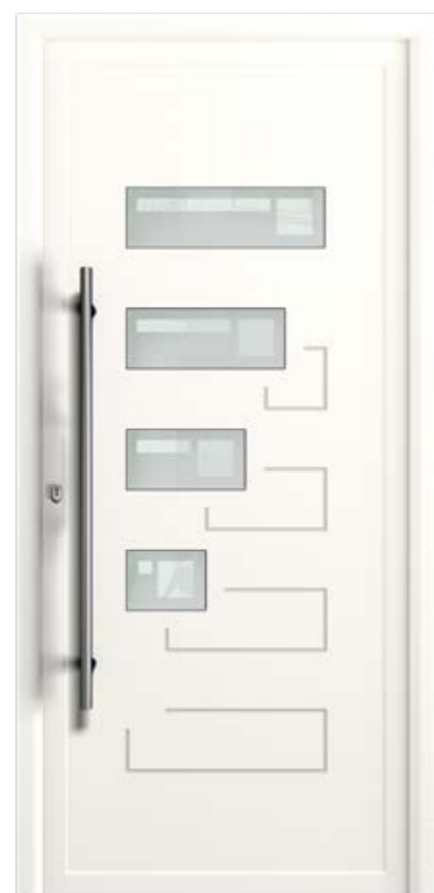

# OBI

**GLACIAR**  
4V. DIAMANTE COLOR  
1400 x 500 (1430 x 560 con pletina interior)

**RADA**  
4V. FUSSING  
1050 x 500  
(1110 x 560 con pletina interior)

**LIDO**  
4V. MATE  
TRANSP.  
1460 x 510  
(1480 x 560 con pletina interior)