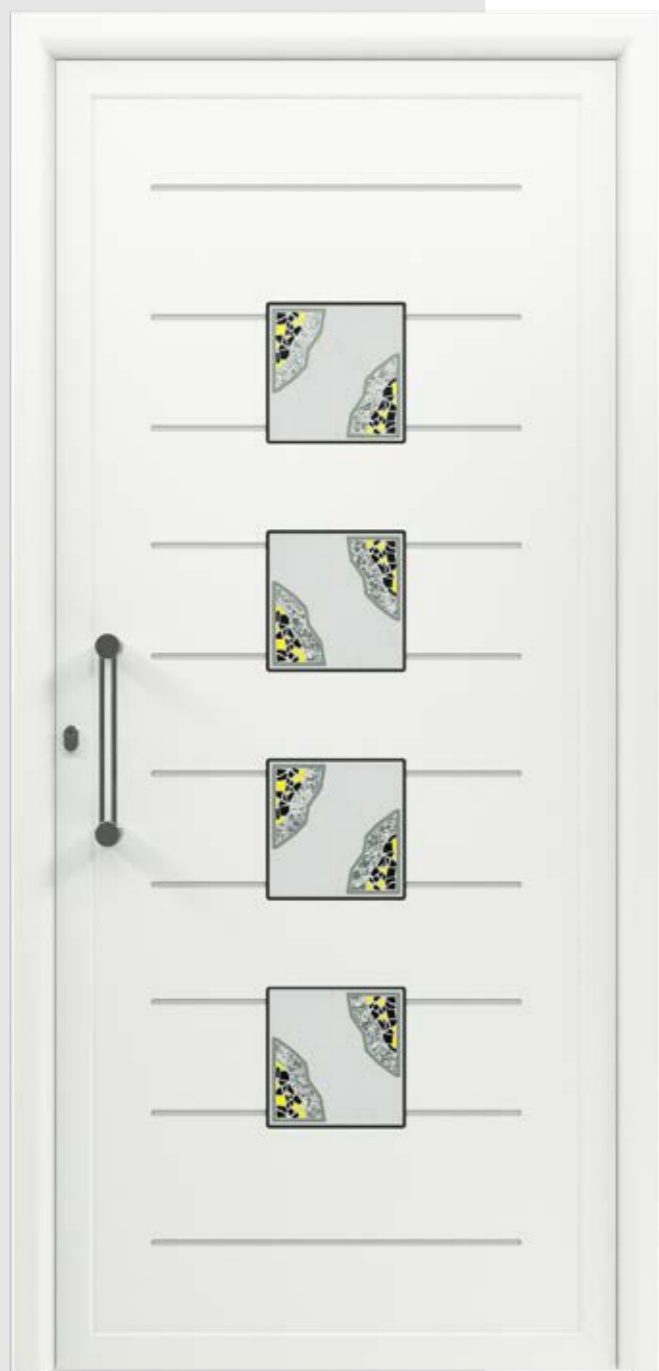

GARONA

LIDO
4V. DIAMANTE COLOR
1720 x 610