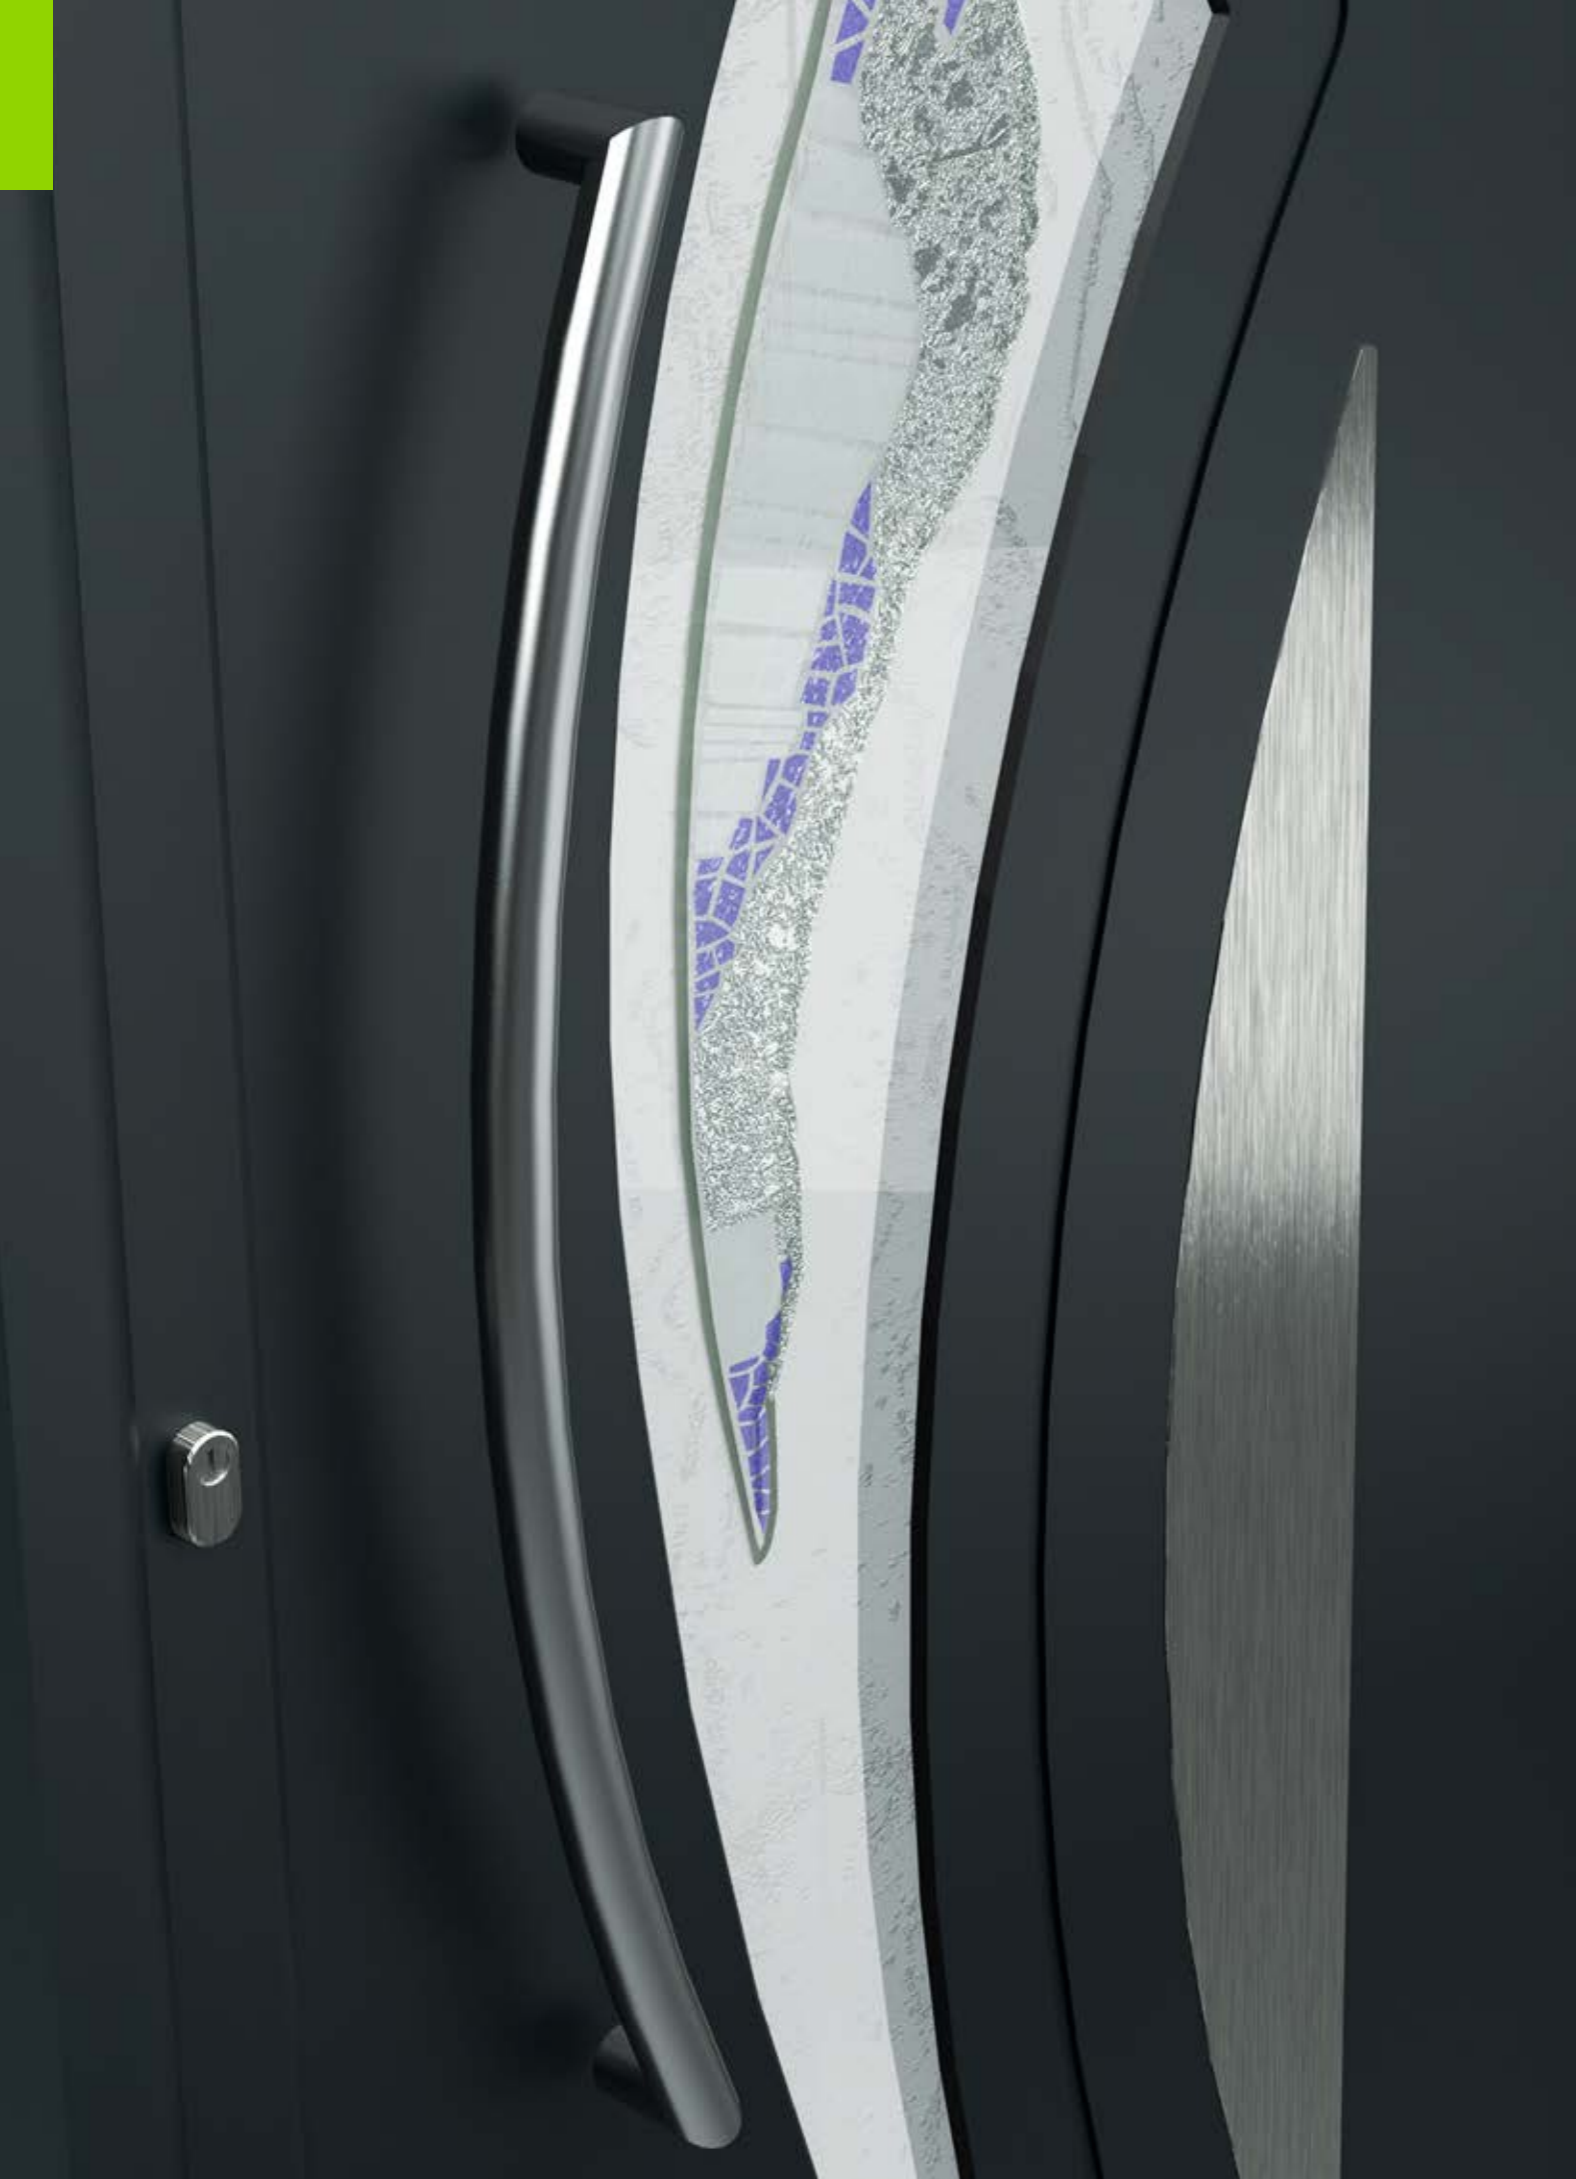

MISISIPI

1V. MATE

1770 x 430 (1770 x 460 con pletina interior)

1V. DIAMANTE COLOR