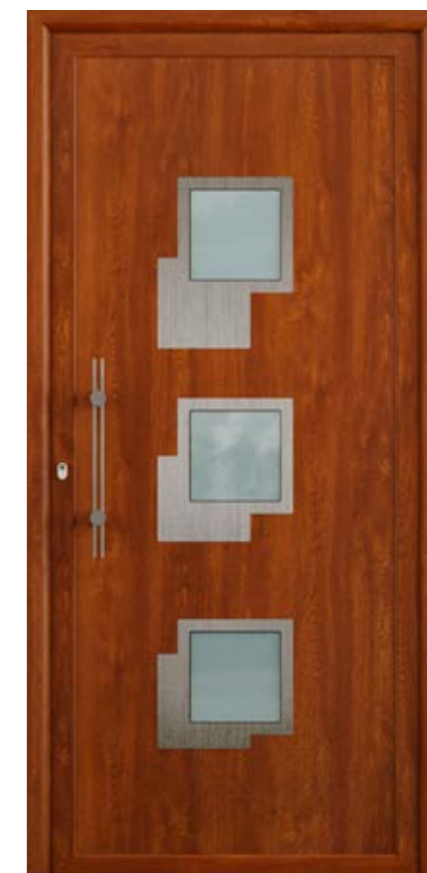

GLACIAR
3V. MATE
1435 x 340