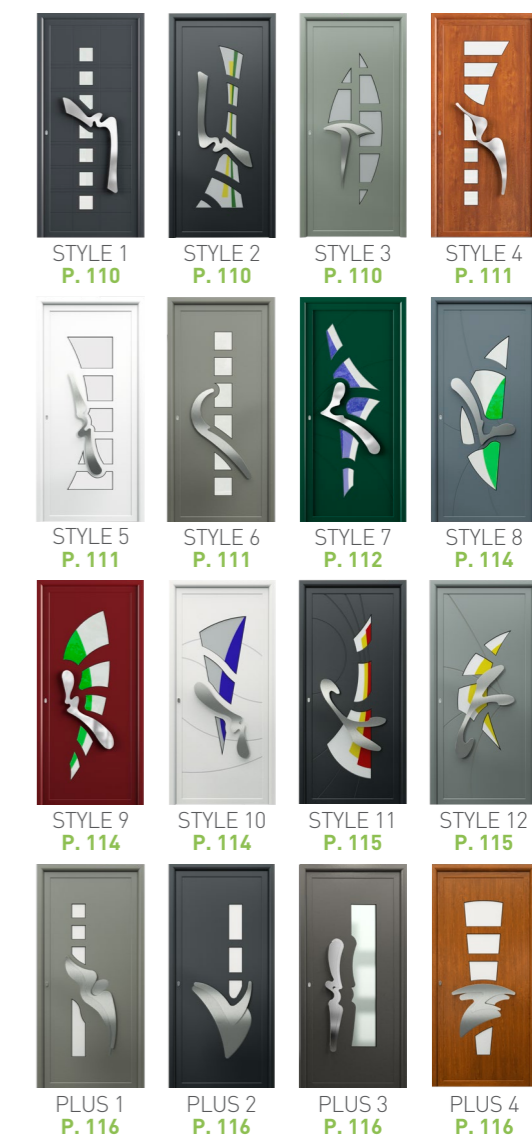

AVANT

+LIDO

NATURA

AVPLUS

INNOVA

TARACEA

BÁSICA

RÚSTICA

CLÁSICA

TEMPO

IPSTAMP