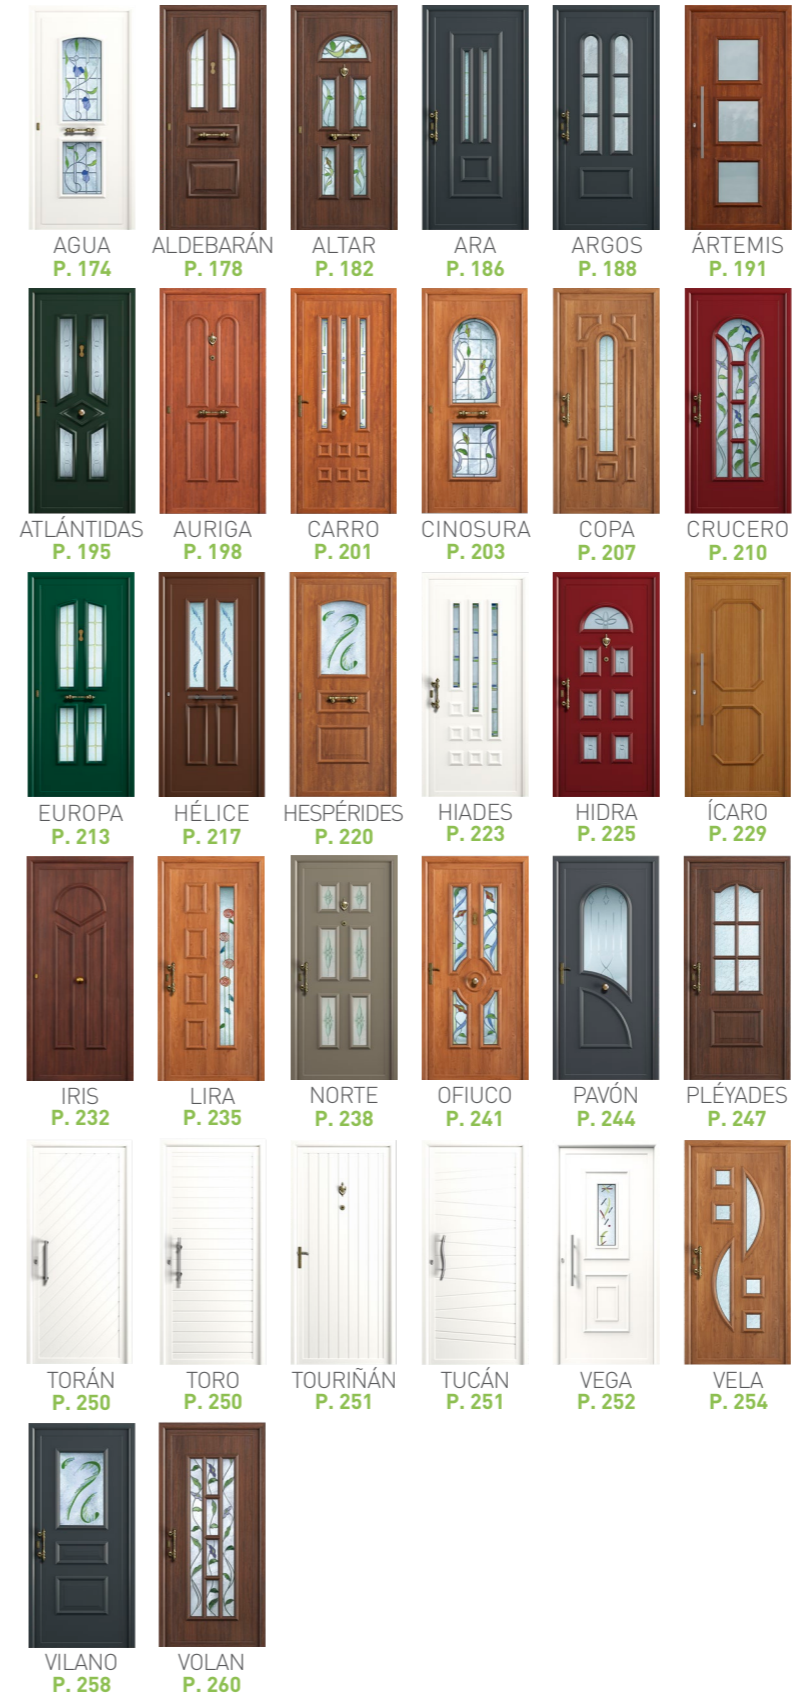

AVANT

+LIDO

NATURA

AVPLUS

INNOVA

TARACEA

BÁSICA

RÚSTICA

CLÁSICA

TEMPO

IPSTAMP