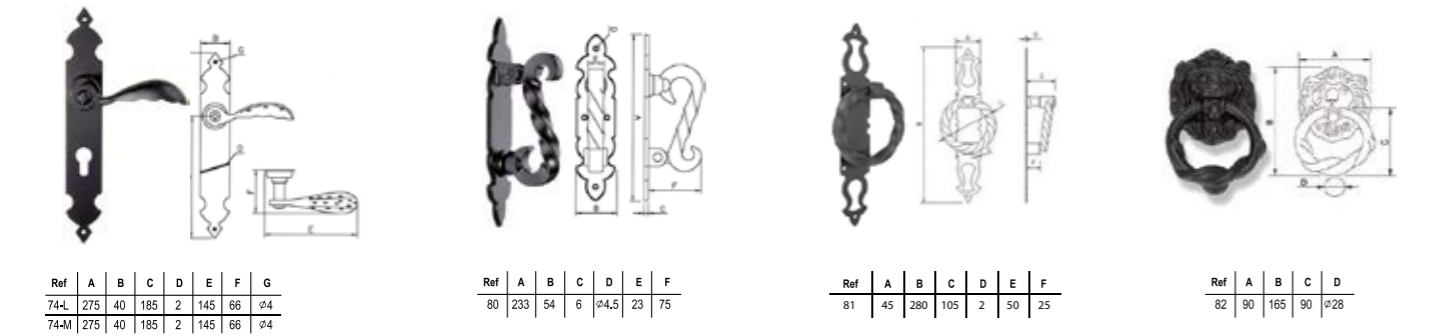

ACCESORIOS FORJA

L: PLACA LISA
M: PLACA MARTILLADA

* Manillas también disponibles con placa de 28 mm