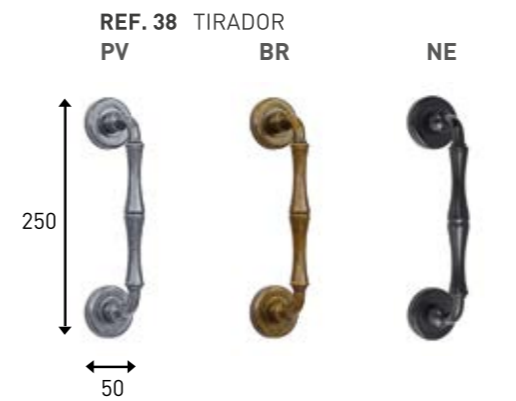

An=20 mm

MA 24 Cobre / Dorado
Acero satinado / Negro

ACCESORIOS INOX

ACCESORIOS INOX

ACCESORIOS INOX

ALU INOX

ALU MADERA

- LAC MADERA -

PV · ACABADO PLATA VIEJA
BR · ACABADO BRONCE VIEJO
NE · ACABADO NEGRO ENVEJECIDO

ACCESORIOS FORJA

L: PLACA LISA
M: PLACA MARTILLADA

* Manillas también disponibles con placa de 28 mm

ACCESORIOS NATURA

- ACERO INOX / PIEDRA -