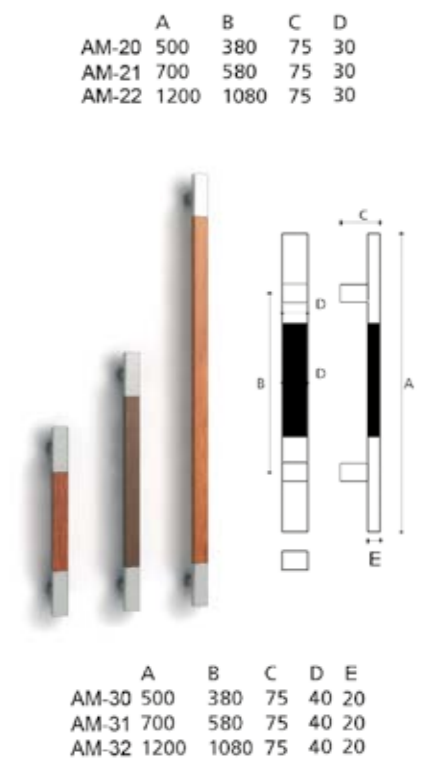

An=20 mm

MA 24 Cobre / Dorado
Acero satinado / Negro

ACCESORIOS INOX

ACCESORIOS INOX

ACCESORIOS INOX

ALU INOX

ALU MADERA

- LAC MADERA -

PV · ACABADO PLATA VIEJA
BR · ACABADO BRONCE VIEJO
NE · ACABADO NEGRO ENVEJECIDO

ACCESORIOS FORJA

L: PLACA LISA
M: PLACA MARTILLADA

* Manillas también disponibles con placa de 28 mm

ACCESORIOS NATURA

- ACERO INOX / PIEDRA -