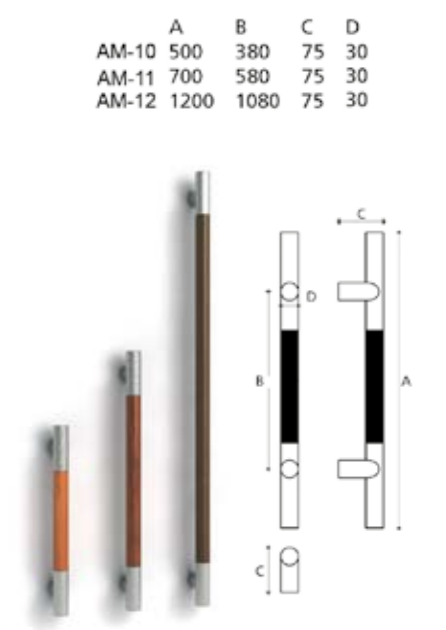

An=20 mm

MA 24 Cobre / Dorado
Acero satinado / Negro

ACCESORIOS INOX

ACCESORIOS INOX

ACCESORIOS INOX

ALU INOX

ALU MADERA

- LAC MADERA -

PV · ACABADO PLATA VIEJA
BR · ACABADO BRONCE VIEJO
NE · ACABADO NEGRO ENVEJECIDO

ACCESORIOS FORJA

L: PLACA LISA
M: PLACA MARTILLADA

* Manillas también disponibles con placa de 28 mm

ACCESORIOS NATURA

- ACERO INOX / PIEDRA -