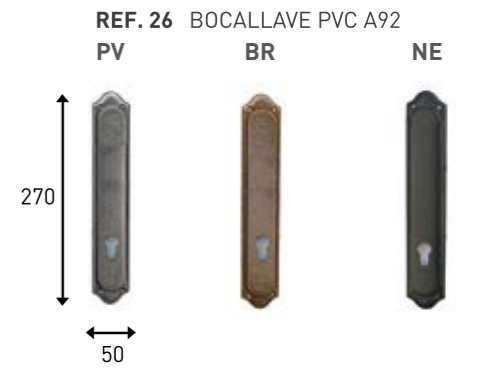

An=20 mm

MA 24 Cobre / Dorado
Acero satinado / Negro

ACCESORIOS INOX

ACCESORIOS INOX

ACCESORIOS INOX

ALU INOX

ALU MADERA

- LAC MADERA -

PV · ACABADO PLATA VIEJA
BR · ACABADO BRONCE VIEJO
NE · ACABADO NEGRO ENVEJECIDO

ACCESORIOS FORJA

L: PLACA LISA
M: PLACA MARTILLADA

* Manillas también disponibles con placa de 28 mm

ACCESORIOS NATURA

- ACERO INOX / PIEDRA -