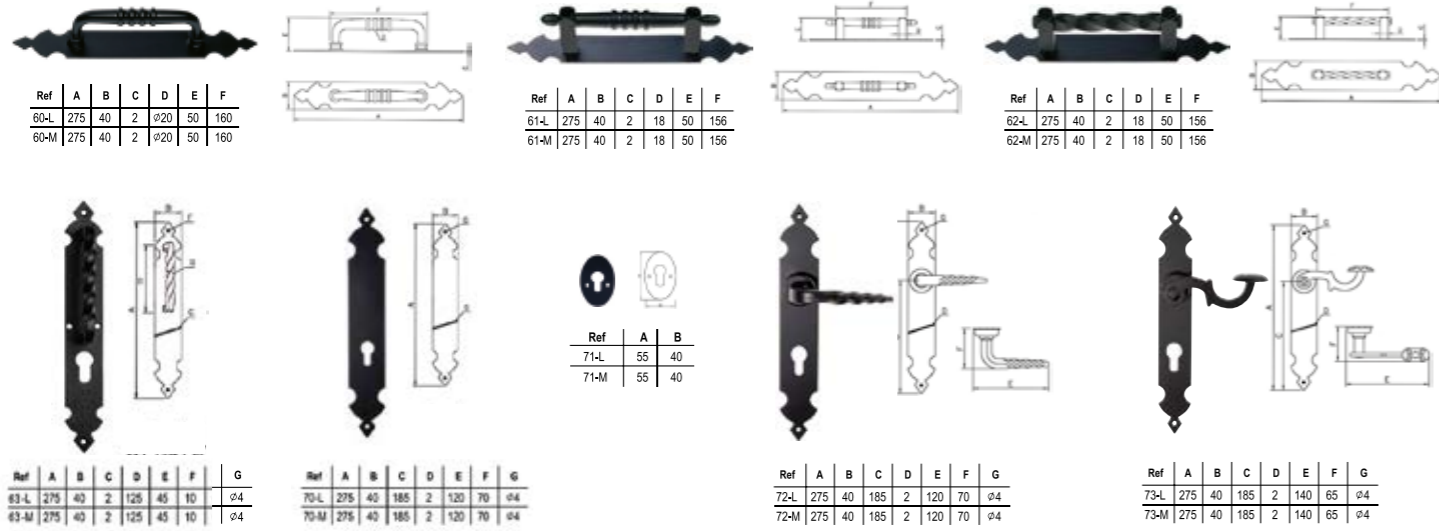

An=20 mm

MA 24 Cobre / Dorado
Acero satinado / Negro

ACCESORIOS INOX

ACCESORIOS INOX

ACCESORIOS INOX

ALU INOX

ALU MADERA

- LAC MADERA -

PV · ACABADO PLATA VIEJA
BR · ACABADO BRONCE VIEJO
NE · ACABADO NEGRO ENVEJECIDO

ACCESORIOS FORJA

L: PLACA LISA
M: PLACA MARTILLADA

* Manillas también disponibles con placa de 28 mm

ACCESORIOS NATURA

- ACERO INOX / PIEDRA -