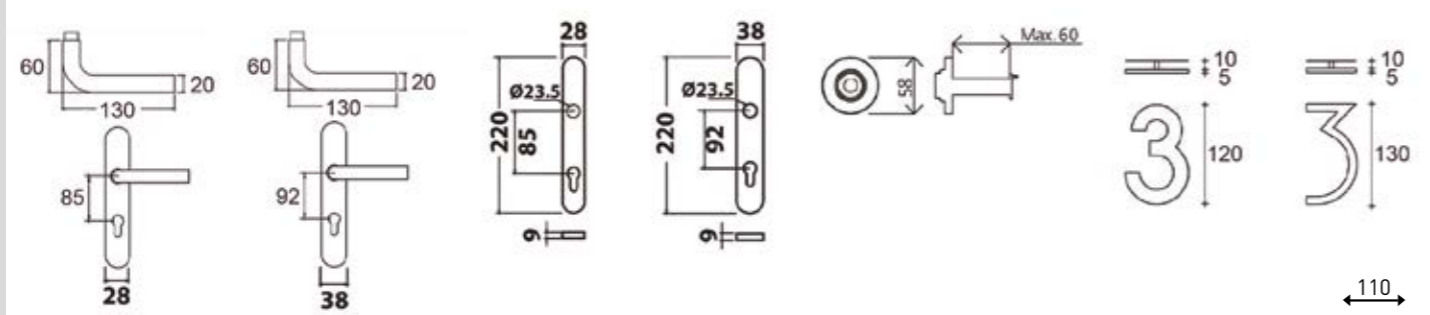

An=20 mm

MA 24 Cobre / Dorado
Acero satinado / Negro

ACCESORIOS INOX

ACCESORIOS INOX

ACCESORIOS INOX

ALU INOX

ALU MADERA

- LAC MADERA -