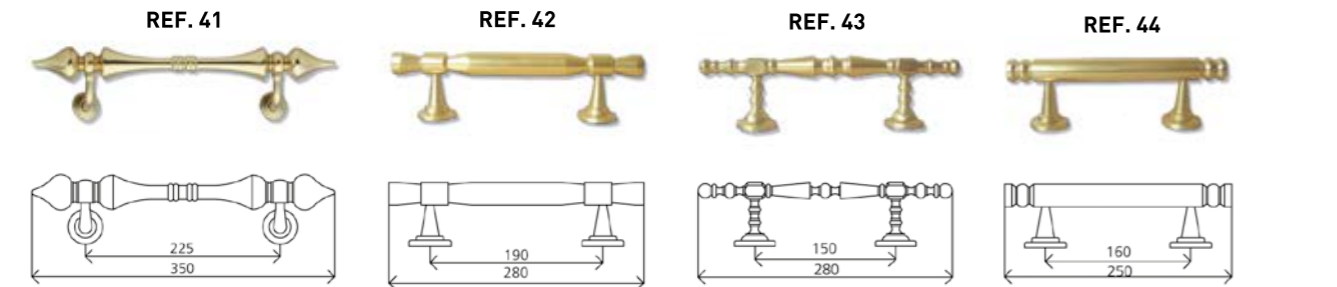

An=20 mm

MA 24 Cobre / Dorado
Acero satinado / Negro

ACCESORIOS INOX

ACCESORIOS INOX

ACCESORIOS INOX

ALU INOX

ALU MADERA

- LAC MADERA -

PV · ACABADO PLATA VIEJA
BR · ACABADO BRONCE VIEJO
NE · ACABADO NEGRO ENVEJECIDO

ACCESORIOS FORJA

L: PLACA LISA
M: PLACA MARTILLADA

* Manillas también disponibles con placa de 28 mm

ACCESORIOS NATURA

- ACERO INOX / PIEDRA -