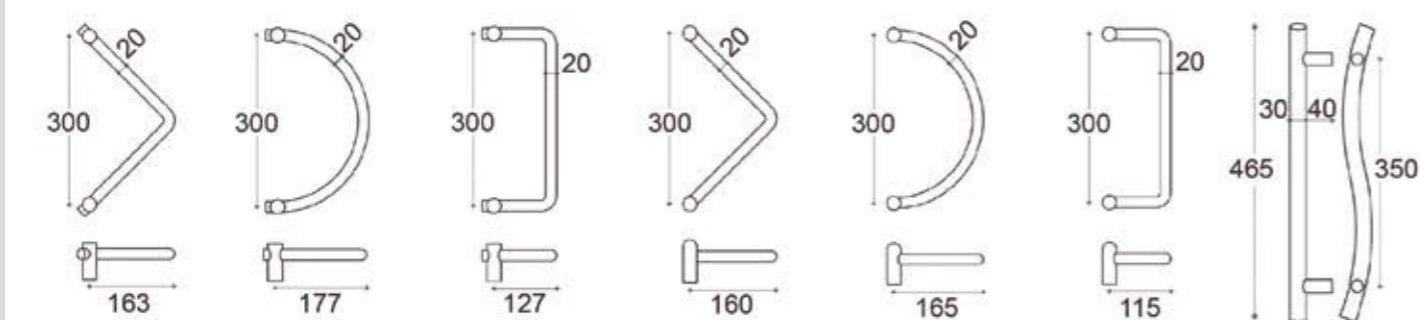

NUEVOS ACCESORIOS

300 mm

MA 3 Acero satinado / Negro
Dorado / Cobre

400 mm

An=30 mm

MA 4 Acero satinado
Acero brillo

300 mm
425 mm
600 mm
900 mm
1250 mm
2000 mm

O19 mm

MA 5 Acero satinado / Negro
Dorado / Cobre

300 mm
600 mm
900 mm

O20 mm

MA 9 Dorado / Negro
Acero satinado / Cobre

425 mm
600 mm
1250 mm

O25 mm
O30 mm
O35 mm

MA 12 Negro / Dorado
Acero satinado / Cobre

600 mm

An=20 mm

MA 24 Cobre / Dorado
Acero satinado / Negro

ACCESORIOS INOX

ACCESORIOS INOX

ACCESORIOS INOX

ALU INOX

ALU MADERA

- LAC MADERA -