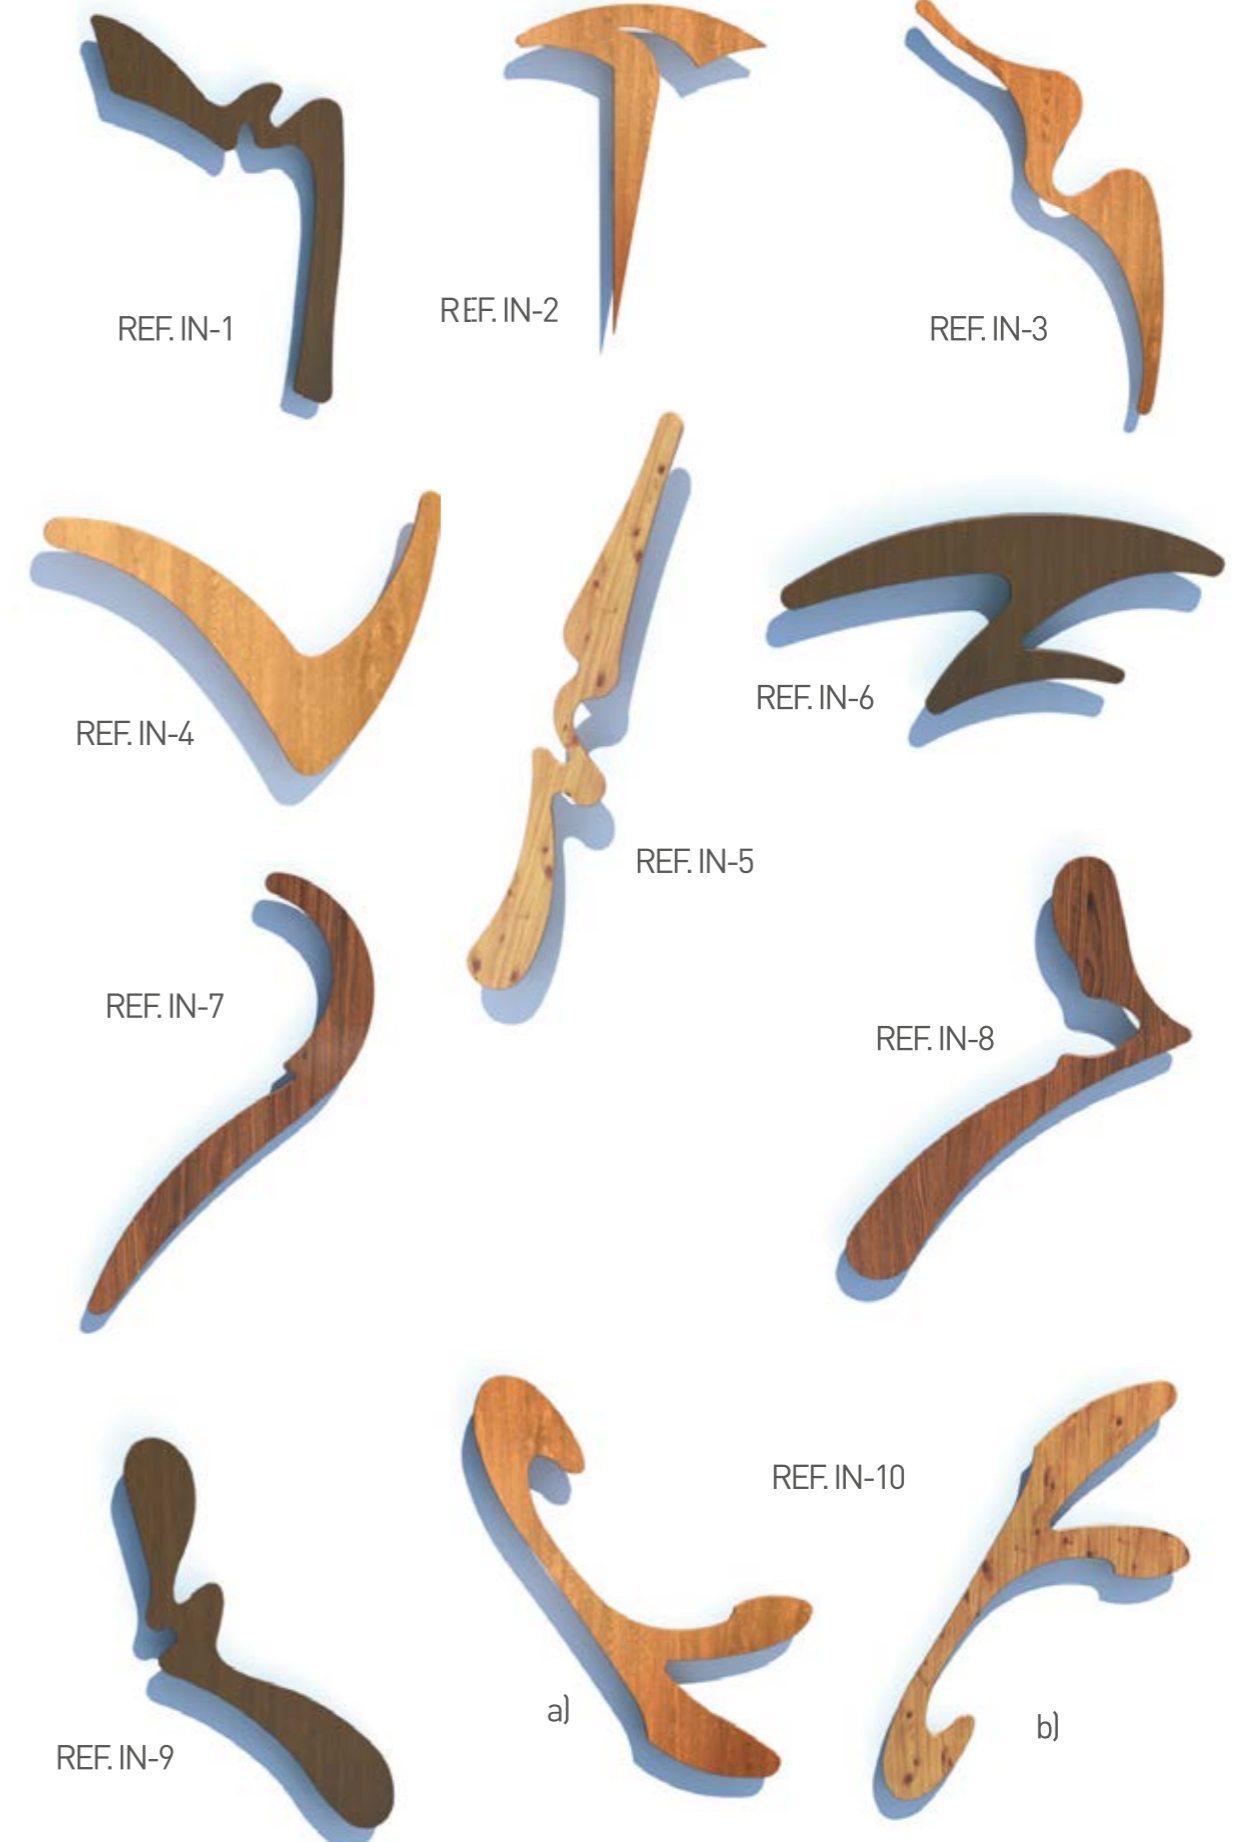

An=20 mm

MA 24 Cobre / Dorado
Acero satinado / Negro

ACCESORIOS INOX

ACCESORIOS INOX

ACCESORIOS INOX

ALU INOX

ALU MADERA

- LAC MADERA -

PV · ACABADO PLATA VIEJA
BR · ACABADO BRONCE VIEJO
NE · ACABADO NEGRO ENVEJECIDO

ACCESORIOS FORJA

L: PLACA LISA
M: PLACA MARTILLADA

* Manillas también disponibles con placa de 28 mm

ACCESORIOS NATURA

- ACERO INOX / PIEDRA -

ACCESORIOS INNOVA

- INOX -

ACCESORIOS INNOVA

- MADERA -

VIDRIOS

PIXES

MATE BORDE
TRANSPARENTE

CANNES