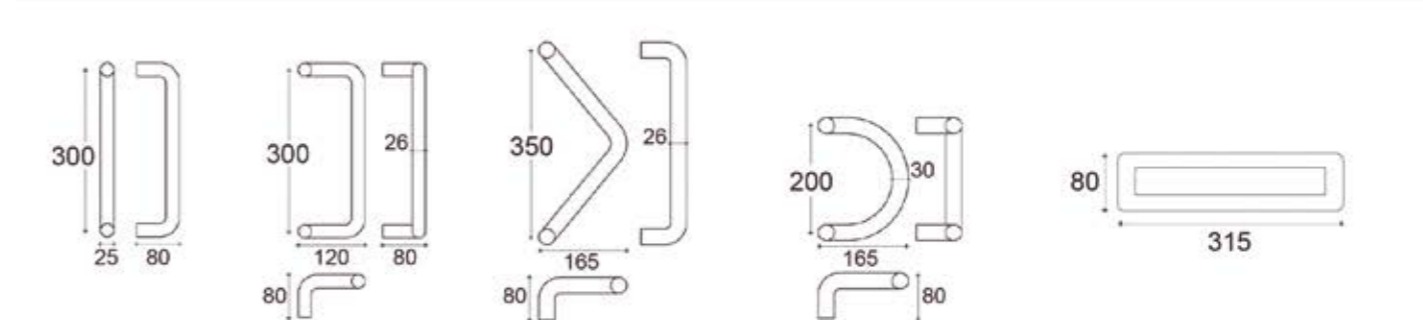

ACCESORIOS INOX