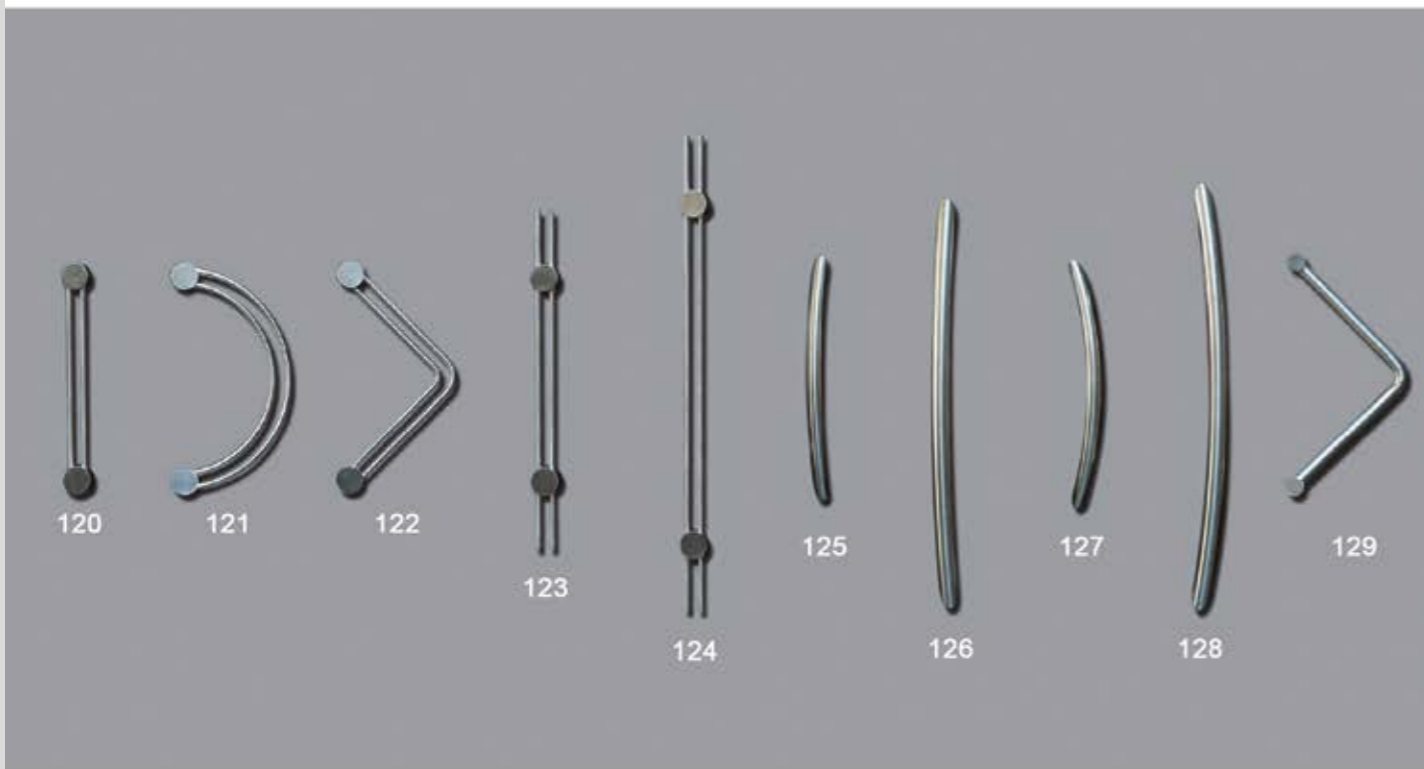

MA 5 Acero satinado / Negro
Dorado / Cobre

300 mm
600 mm
900 mm

O20 mm

MA 9 Dorado / Negro
Acero satinado / Cobre

425 mm
600 mm
1250 mm

O25 mm
O30 mm
O35 mm

MA 12 Negro / Dorado
Acero satinado / Cobre

600 mm

An=20 mm

MA 24 Cobre / Dorado
Acero satinado / Negro

ACCESORIOS INOX

ACCESORIOS INOX

ACCESORIOS INOX

ALU INOX

ALU MADERA

- LAC MADERA -