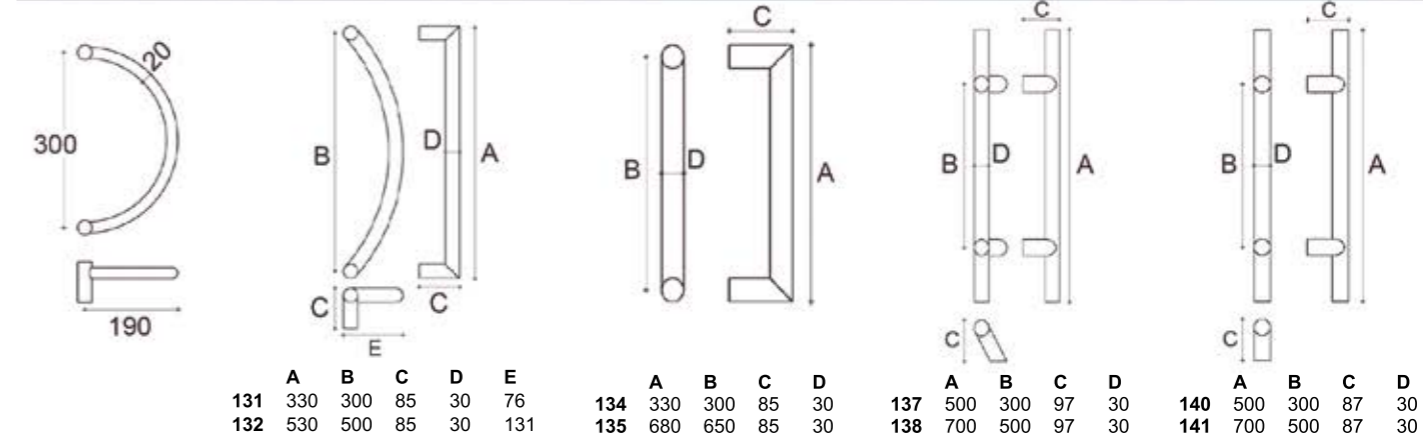

ACCESORIOS INOX