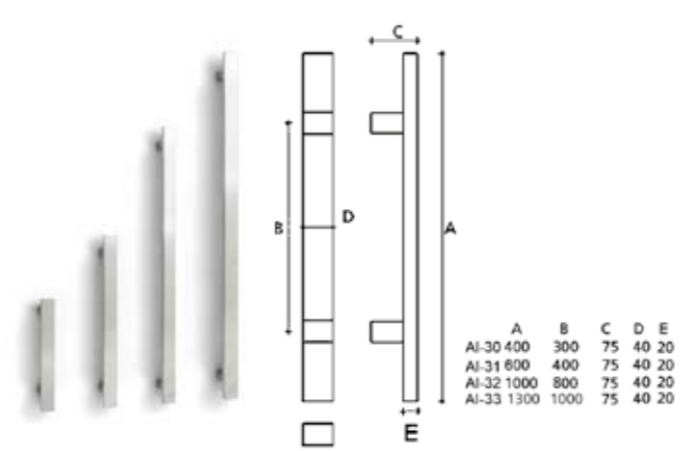

An=20 mm

MA 24 Cobre / Dorado
Acero satinado / Negro

ACCESORIOS INOX

ACCESORIOS INOX

ACCESORIOS INOX

ALU INOX

ALU MADERA

- LAC MADERA -