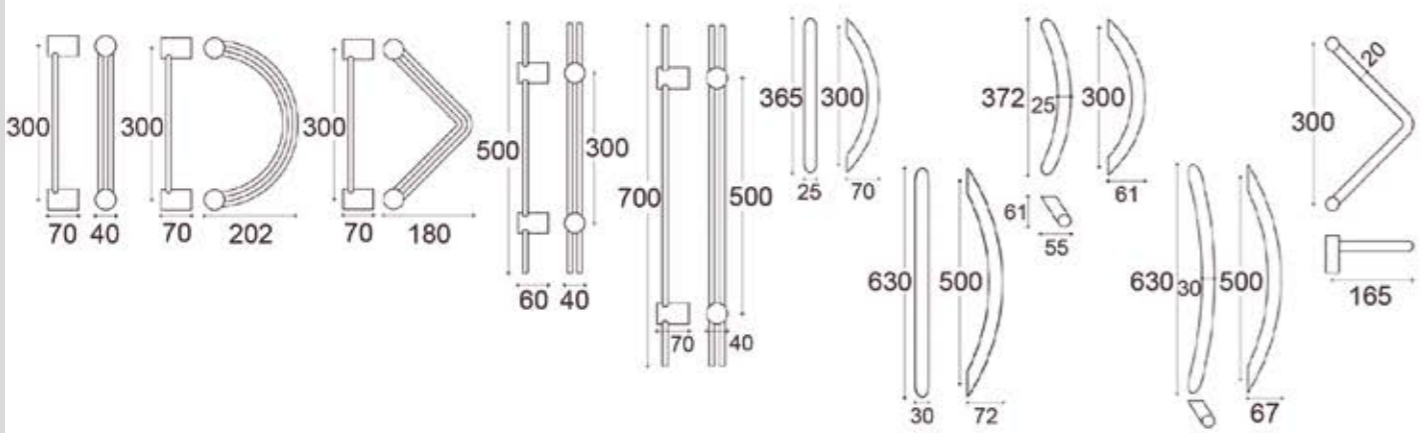

ACCESORIOS INOX