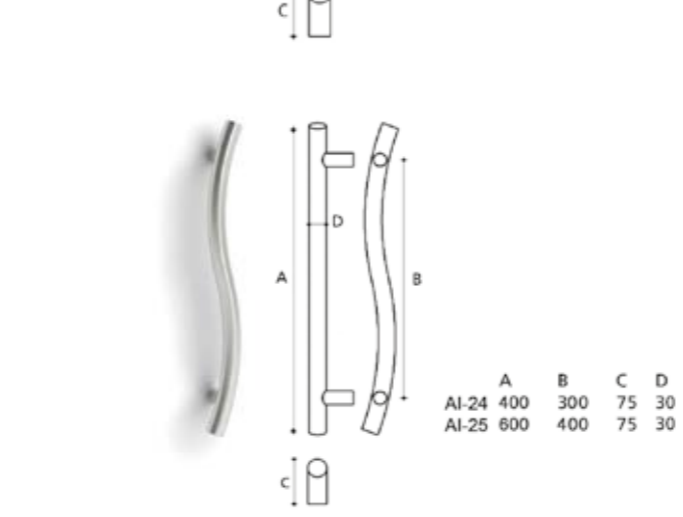

An=20 mm

MA 24 Cobre / Dorado
Acero satinado / Negro

ACCESORIOS INOX

ACCESORIOS INOX

ACCESORIOS INOX

ALU INOX

ALU MADERA

- LAC MADERA -

PV · ACABADO PLATA VIEJA
BR · ACABADO BRONCE VIEJO
NE · ACABADO NEGRO ENVEJECIDO

ACCESORIOS FORJA

L: PLACA LISA
M: PLACA MARTILLADA

* Manillas también disponibles con placa de 28 mm

ACCESORIOS NATURA

- ACERO INOX / PIEDRA -