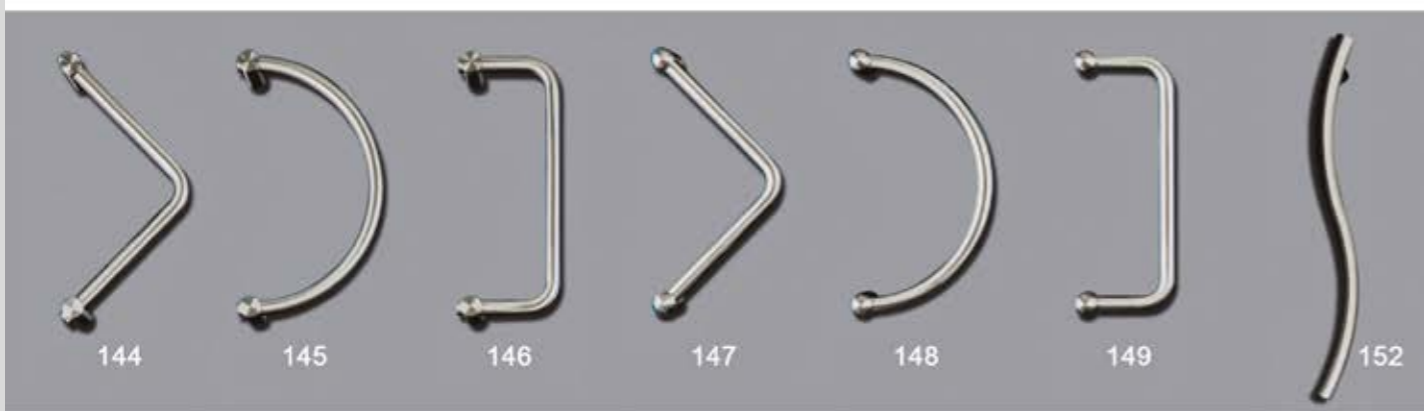

MA 5 Acero satinado / Negro
Dorado / Cobre

300 mm
600 mm
900 mm

O20 mm

MA 9 Dorado / Negro
Acero satinado / Cobre

425 mm
600 mm
1250 mm

O25 mm
O30 mm
O35 mm

MA 12 Negro / Dorado
Acero satinado / Cobre

600 mm

An=20 mm

MA 24 Cobre / Dorado
Acero satinado / Negro

ACCESORIOS INOX

ACCESORIOS INOX

ACCESORIOS INOX

ALU INOX

ALU MADERA

- LAC MADERA -