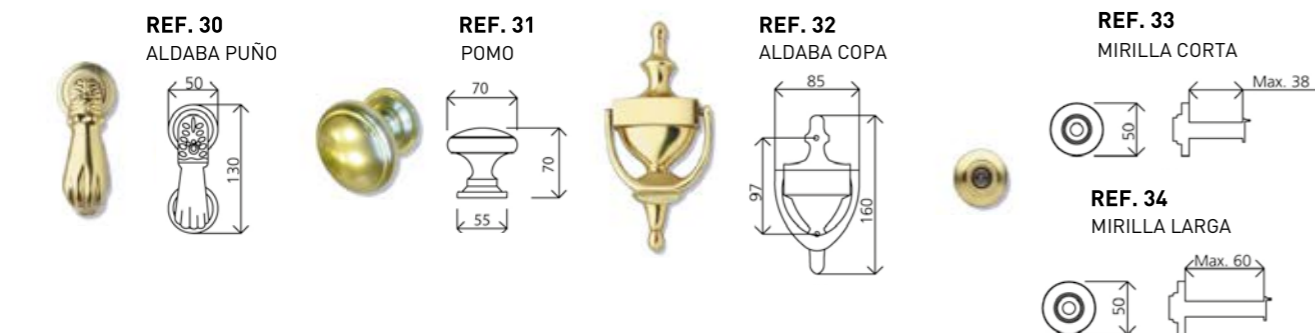

An=20 mm

MA 24 Cobre / Dorado
Acero satinado / Negro

ACCESORIOS INOX

ACCESORIOS INOX

ACCESORIOS INOX

ALU INOX

ALU MADERA

- LAC MADERA -

PV · ACABADO PLATA VIEJA
BR · ACABADO BRONCE VIEJO
NE · ACABADO NEGRO ENVEJECIDO

ACCESORIOS FORJA

L: PLACA LISA
M: PLACA MARTILLADA

* Manillas también disponibles con placa de 28 mm

ACCESORIOS NATURA

- ACERO INOX / PIEDRA -