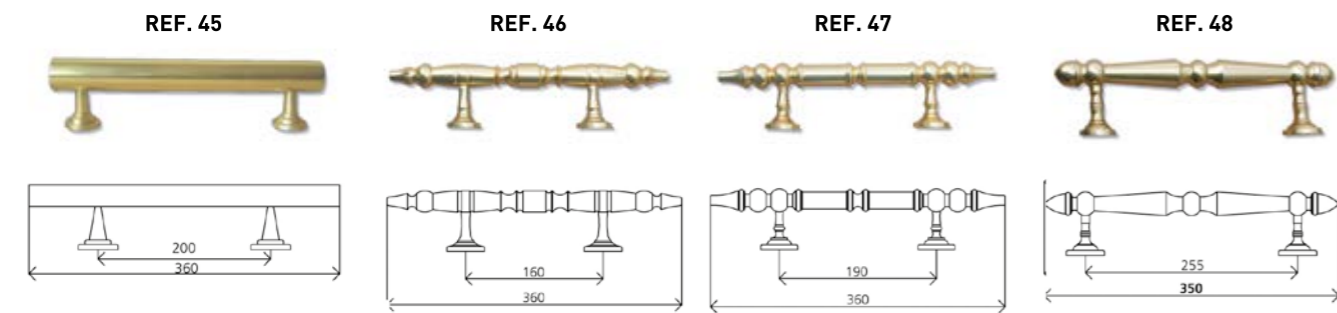

An=20 mm

MA 24 Cobre / Dorado
Acero satinado / Negro

ACCESORIOS INOX

ACCESORIOS INOX

ACCESORIOS INOX

ALU INOX

ALU MADERA

- LAC MADERA -

PV · ACABADO PLATA VIEJA
BR · ACABADO BRONCE VIEJO
NE · ACABADO NEGRO ENVEJECIDO

ACCESORIOS FORJA

L: PLACA LISA
M: PLACA MARTILLADA

* Manillas también disponibles con placa de 28 mm

ACCESORIOS NATURA

- ACERO INOX / PIEDRA -