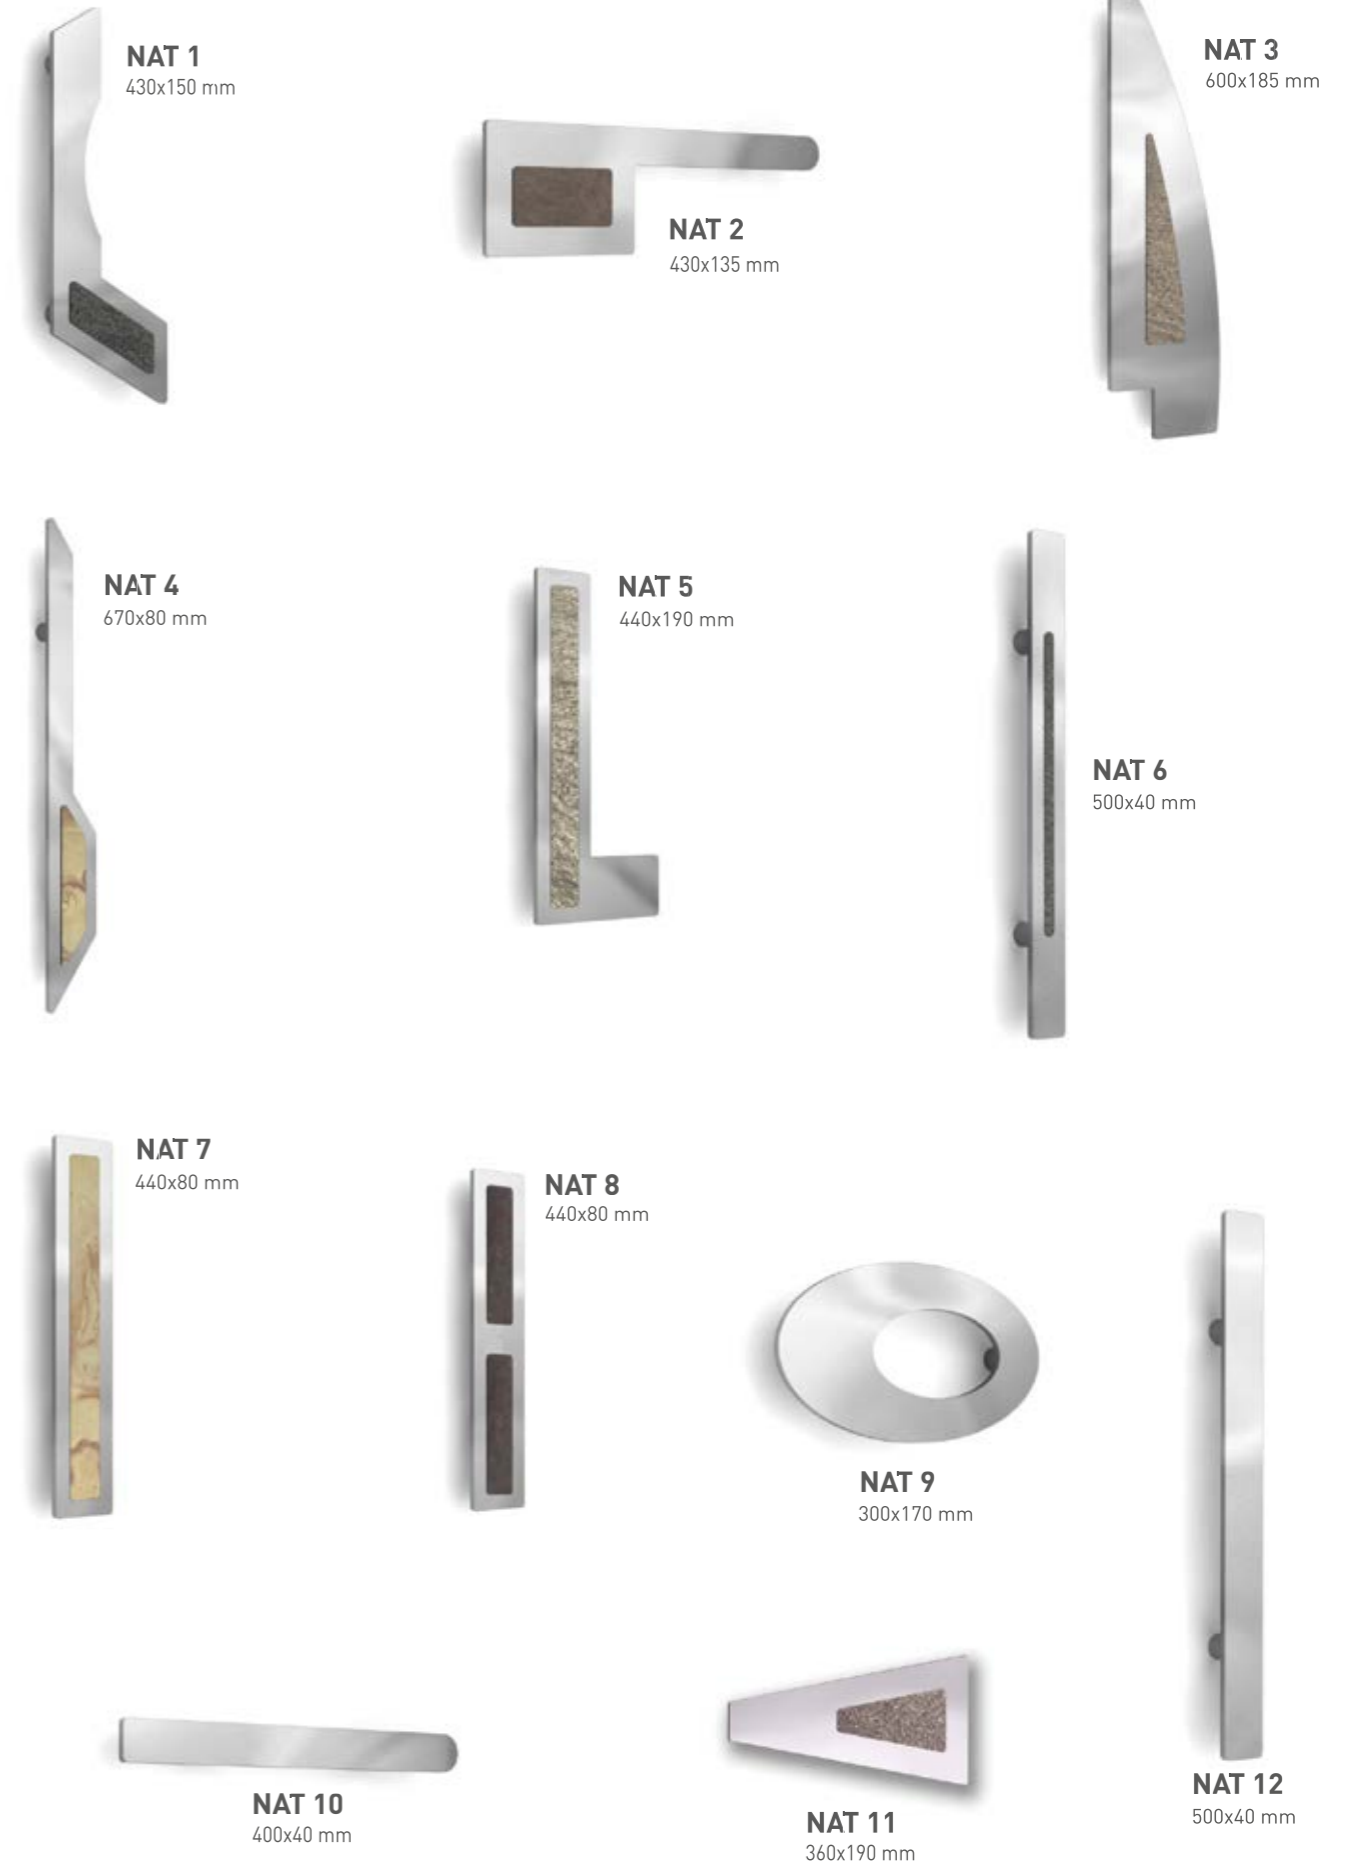

An=20 mm

MA 24 Cobre / Dorado
Acero satinado / Negro

ACCESORIOS INOX

ACCESORIOS INOX

ACCESORIOS INOX

ALU INOX

ALU MADERA

- LAC MADERA -

PV · ACABADO PLATA VIEJA
BR · ACABADO BRONCE VIEJO
NE · ACABADO NEGRO ENVEJECIDO

ACCESORIOS FORJA

L: PLACA LISA
M: PLACA MARTILLADA

* Manillas también disponibles con placa de 28 mm

ACCESORIOS NATURA

- ACERO INOX / PIEDRA -

ACCESORIOS INNOVA

- INOX -

ACCESORIOS INNOVA

- MADERA -

VIDRIOS

PIXES

MATE BORDE
TRANSPARENTE

CANNES