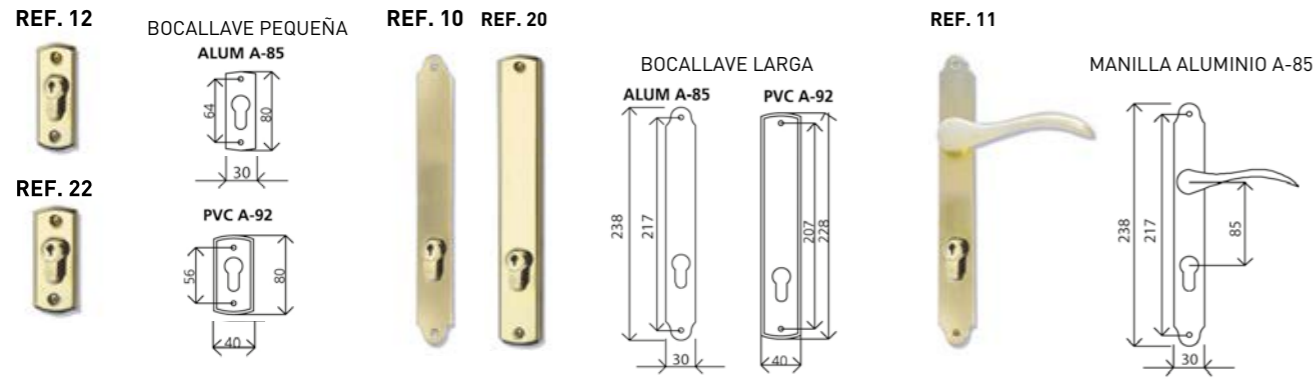

An=20 mm

MA 24 Cobre / Dorado
Acero satinado / Negro

ACCESORIOS INOX

ACCESORIOS INOX

ACCESORIOS INOX

ALU INOX

ALU MADERA

- LAC MADERA -

PV · ACABADO PLATA VIEJA
BR · ACABADO BRONCE VIEJO
NE · ACABADO NEGRO ENVEJECIDO

ACCESORIOS FORJA

L: PLACA LISA
M: PLACA MARTILLADA

* Manillas también disponibles con placa de 28 mm

ACCESORIOS NATURA

- ACERO INOX / PIEDRA -