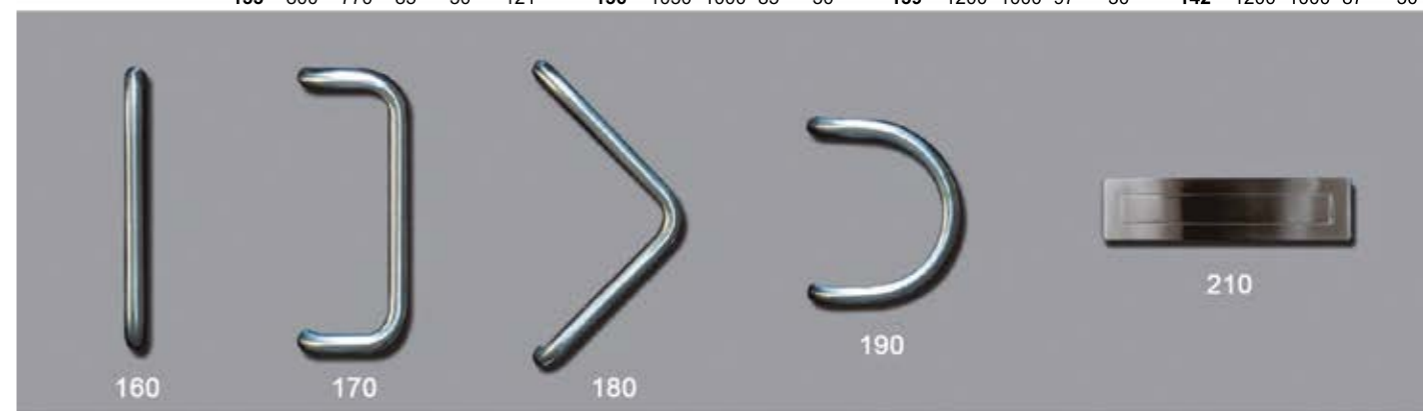

ACCESORIOS INOX