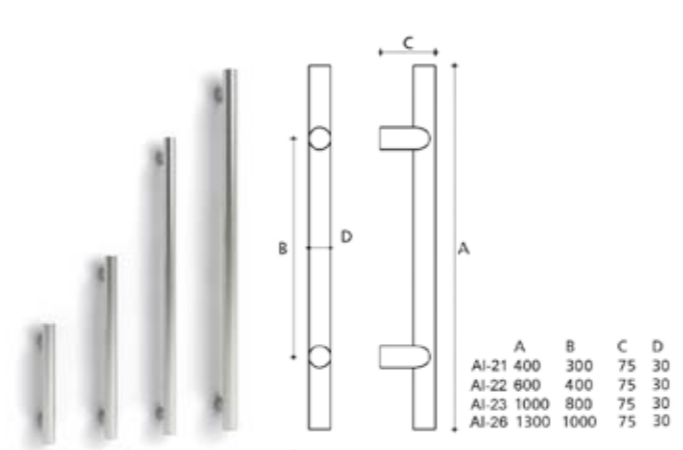

An=20 mm

MA 24 Cobre / Dorado
Acero satinado / Negro

ACCESORIOS INOX

ACCESORIOS INOX

ACCESORIOS INOX

ALU INOX

ALU MADERA

- LAC MADERA -