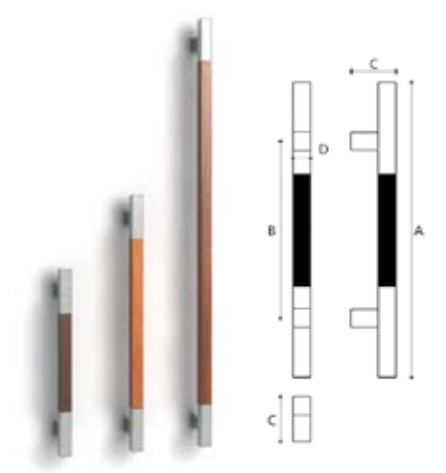

An=20 mm

MA 24 Cobre / Dorado
Acero satinado / Negro

ACCESORIOS INOX

ACCESORIOS INOX

ACCESORIOS INOX

ALU INOX

ALU MADERA

- LAC MADERA -

PV · ACABADO PLATA VIEJA
BR · ACABADO BRONCE VIEJO
NE · ACABADO NEGRO ENVEJECIDO

ACCESORIOS FORJA

L: PLACA LISA
M: PLACA MARTILLADA

* Manillas también disponibles con placa de 28 mm

ACCESORIOS NATURA

- ACERO INOX / PIEDRA -