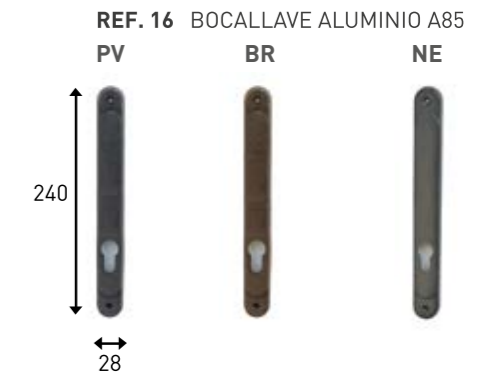

SP 4 Cromo brillo / Cromo satinado

SP 2 Cromo satinado / Cromo brillo
Antracita / Dorado / Bronce / Cobre

SP 7 Antracita / Bronce / Acero satinado

SP 6 Bronce / Dorado brillo
Dorado satinado / Acero satinado

An=20 mm

MA 24 Cobre / Dorado
Acero satinado / Negro

ACCESORIOS INOX

ACCESORIOS INOX

ACCESORIOS INOX

ALU INOX

ALU MADERA

- LAC MADERA -

PV · ACABADO PLATA VIEJA
BR · ACABADO BRONCE VIEJO
NE · ACABADO NEGRO ENVEJECIDO

ACCESORIOS FORJA

L: PLACA LISA
M: PLACA MARTILLADA

* Manillas también disponibles con placa de 28 mm

ACCESORIOS NATURA

- ACERO INOX / PIEDRA -