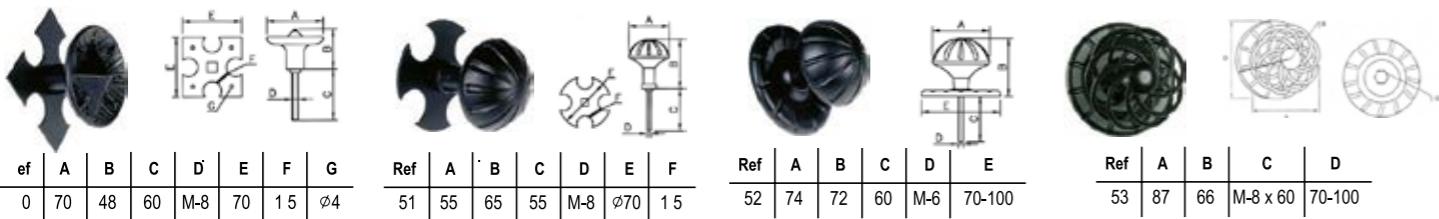

ACCESORIOS FORJA

L: PLACA LISA
M: PLACA MARTILLADA

* Manillas también disponibles con placa de 28 mm