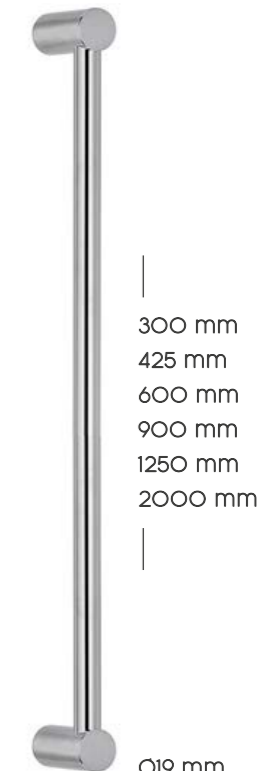

ACCESORIOS

NUEVOS ACCESORIOS

PM 1_Acero PM 1_Dorado PM 5

PM 1_Cobre PM 1_Negro PM 14

BOC 1_Acero BOC 1_Dorado BOC 4

BOC 1_Cobre BOC 1_Negro BOC 6

SQ 10 Negro / Acero

TB 3 Negro / Chocolate
Cobre / Dorado / Acero brillo

SP 4 Cromo brillo / Cromo satinado

SP 2 Cromo satinado / Cromo brillo
Antracita / Dorado / Bronce / Cobre

SP 7 Antracita / Bronce / Acero satinado

SP 6 Bronce / Dorado brillo
Dorado satinado / Acero satinado

NUEVOS ACCESORIOS

300 mm

MA 3 Acero satinado / Negro
Dorado / Cobre

400 mm

An=30 mm

MA 4 Acero satinado
Acero brillo

300 mm
425 mm
600 mm
900 mm
1250 mm
2000 mm

O19 mm

MA 5 Acero satinado / Negro
Dorado / Cobre

300 mm
600 mm
900 mm

O20 mm

MA 9 Dorado / Negro
Acero satinado / Cobre

425 mm
600 mm
1250 mm

O25 mm
O30 mm
O35 mm

MA 12 Negro / Dorado
Acero satinado / Cobre

600 mm