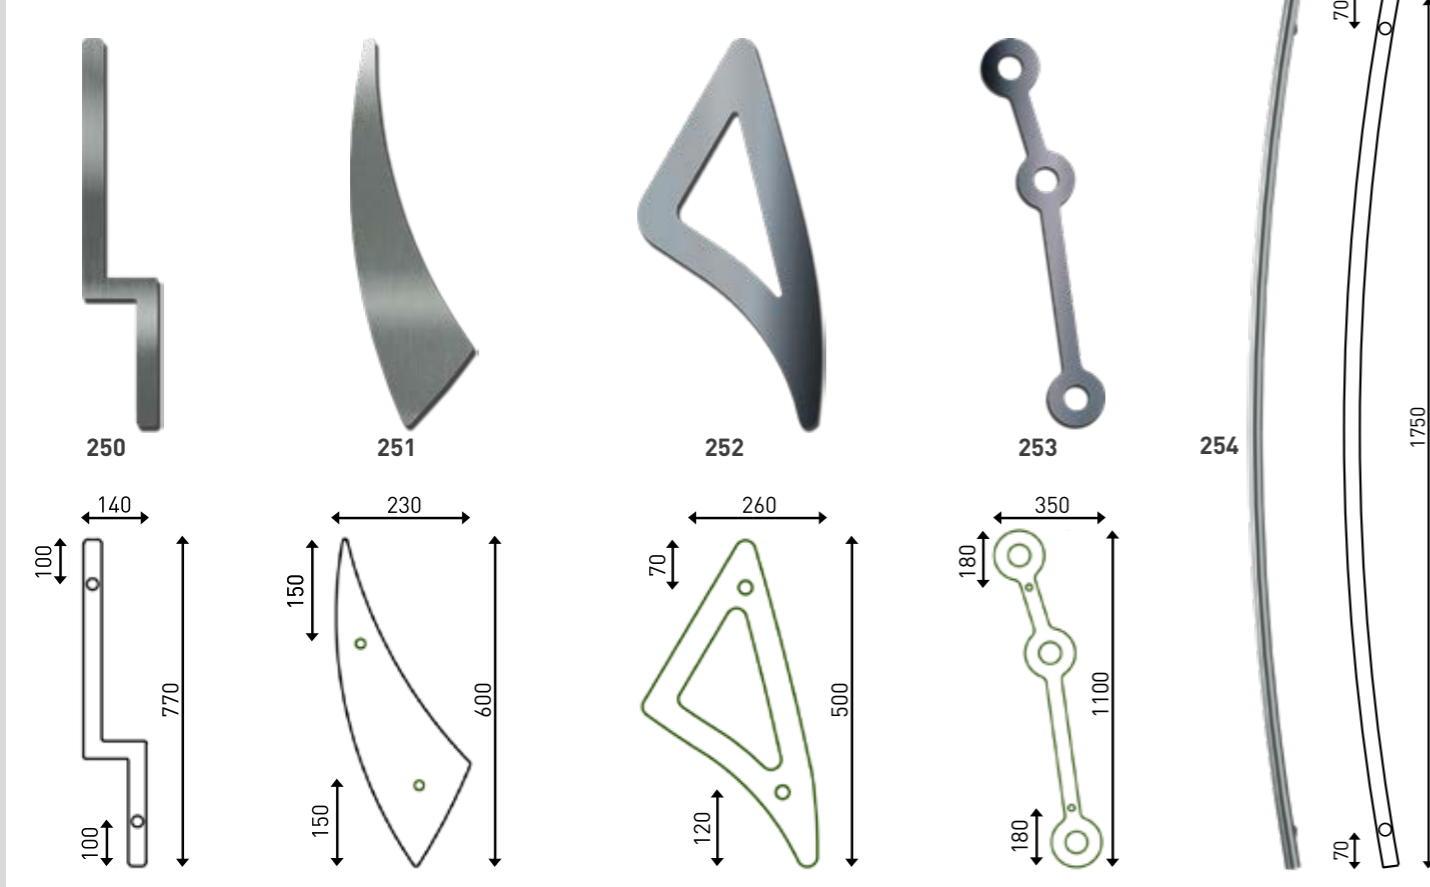

An=20 mm

MA 24 Cobre / Dorado
Acero satinado / Negro

ACCESORIOS INOX

ACCESORIOS INOX

ACCESORIOS INOX

ALU INOX

ALU MADERA

- LAC MADERA -