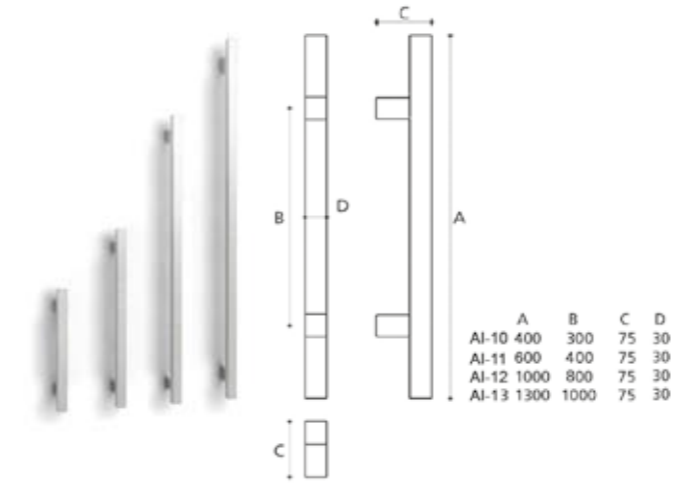

An=20 mm

MA 24 Cobre / Dorado
Acero satinado / Negro

ACCESORIOS INOX

ACCESORIOS INOX

ACCESORIOS INOX

ALU INOX

ALU MADERA

- LAC MADERA -