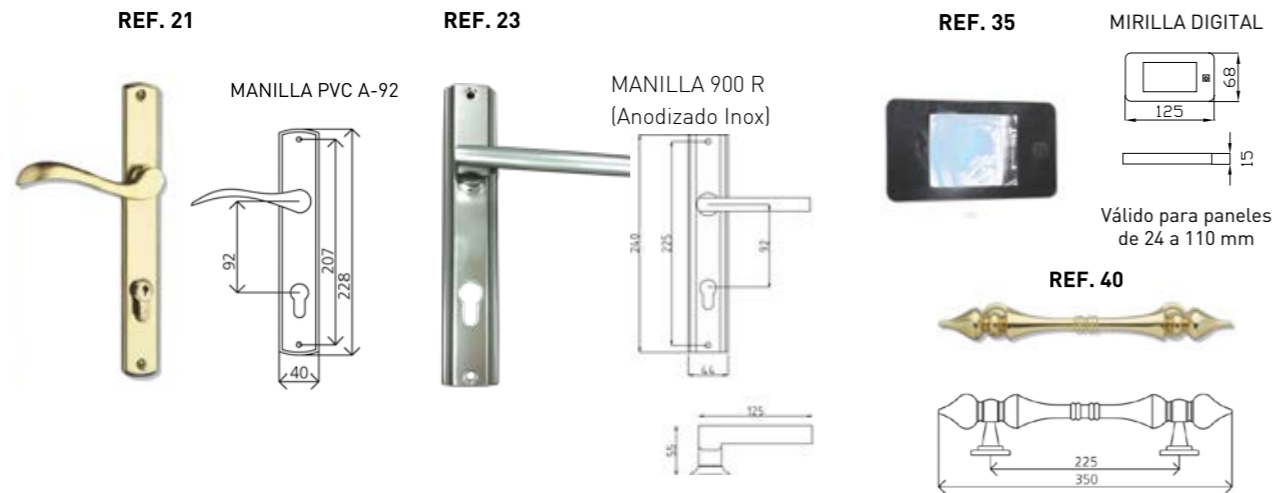

An=20 mm

MA 24 Cobre / Dorado
Acero satinado / Negro

ACCESORIOS INOX

ACCESORIOS INOX

ACCESORIOS INOX

ALU INOX

ALU MADERA

- LAC MADERA -