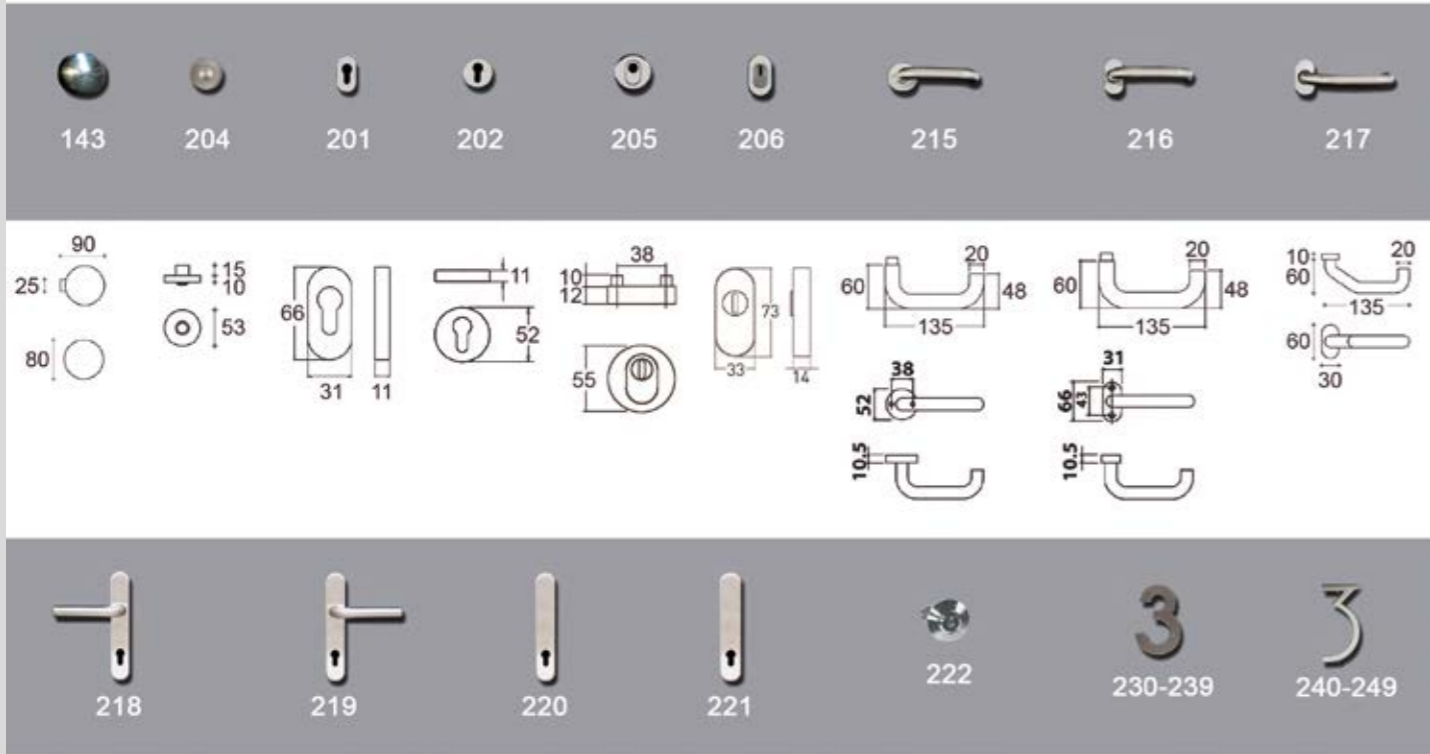

An=20 mm

MA 24 Cobre / Dorado
Acero satinado / Negro

ACCESORIOS INOX

ACCESORIOS INOX

ACCESORIOS INOX

ALU INOX

ALU MADERA

- LAC MADERA -