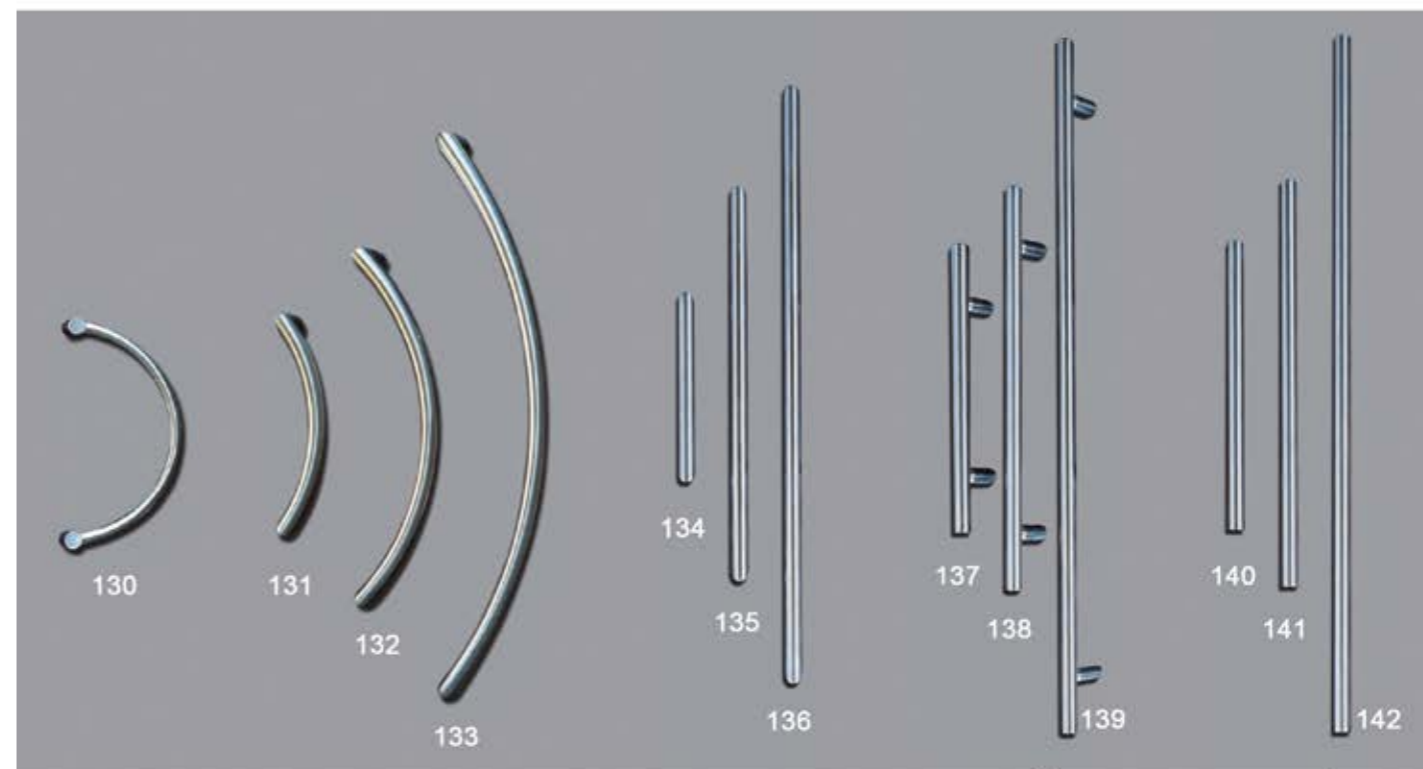

ACCESORIOS INOX