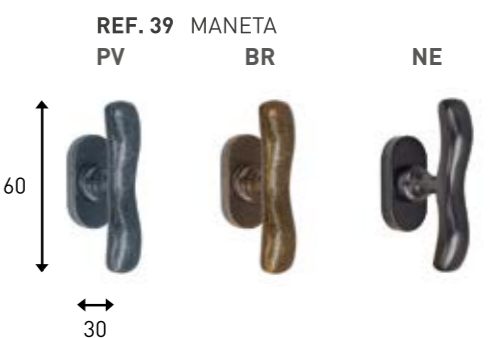

SP 4 Cromo brillo / Cromo satinado

SP 2 Cromo satinado / Cromo brillo
Antracita / Dorado / Bronce / Cobre

SP 7 Antracita / Bronce / Acero satinado

SP 6 Bronce / Dorado brillo
Dorado satinado / Acero satinado

MA 5 Acero satinado / Negro
Dorado / Cobre

300 mm
600 mm
900 mm

O20 mm

MA 9 Dorado / Negro
Acero satinado / Cobre

425 mm
600 mm
1250 mm

O25 mm
O30 mm
O35 mm

MA 12 Negro / Dorado
Acero satinado / Cobre

600 mm

An=20 mm

MA 24 Cobre / Dorado
Acero satinado / Negro

ACCESORIOS INOX

ACCESORIOS INOX

ACCESORIOS INOX

ALU INOX

ALU MADERA

- LAC MADERA -

PV · ACABADO PLATA VIEJA
BR · ACABADO BRONCE VIEJO
NE · ACABADO NEGRO ENVEJECIDO

ACCESORIOS FORJA

L: PLACA LISA
M: PLACA MARTILLADA

* Manillas también disponibles con placa de 28 mm

ACCESORIOS NATURA

- ACERO INOX / PIEDRA -